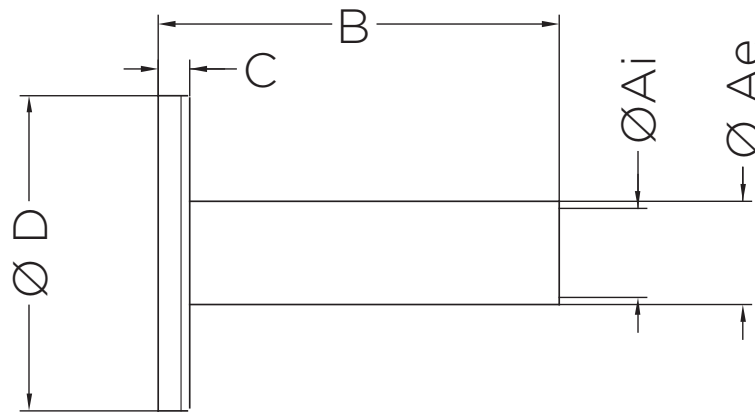

Pipe cover set | Abdeckrosetten | Afwerkrozetten ROS546 / ROS545
Sada krycích rozet | дизайнерская розетка для покрытия трубы

Optimix	\varnothing Ae	\varnothing Ai	B	C	\varnothing D
ROS546..07	18	16.5	160	5	50
ROS546..16	18	16.5	70	5	50

Raw Brass	A	B	C
ROS54500T	\varnothing 50	\varnothing 18	L160