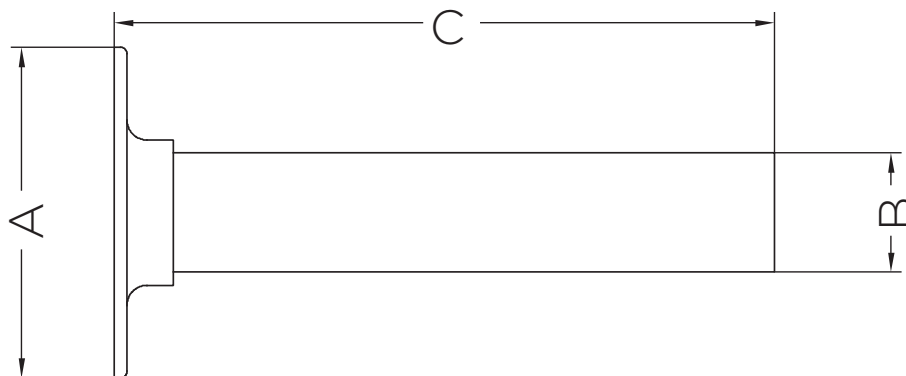

Pipe cover set | Abdeckrosetten | Afwerkrozetten ROS546 / ROS545
Sada krycích rozet | дизайнерская розетка для покрытия трубы

Optimix	\varnothing Ae	\varnothing Ai	B	C	\varnothing D
ROS546..07	18	16.5	160	5	50
ROS546..16	18	16.5	70	5	50

Raw Brass	A	B	C
ROS54500T	\varnothing 50	\varnothing 18	L160