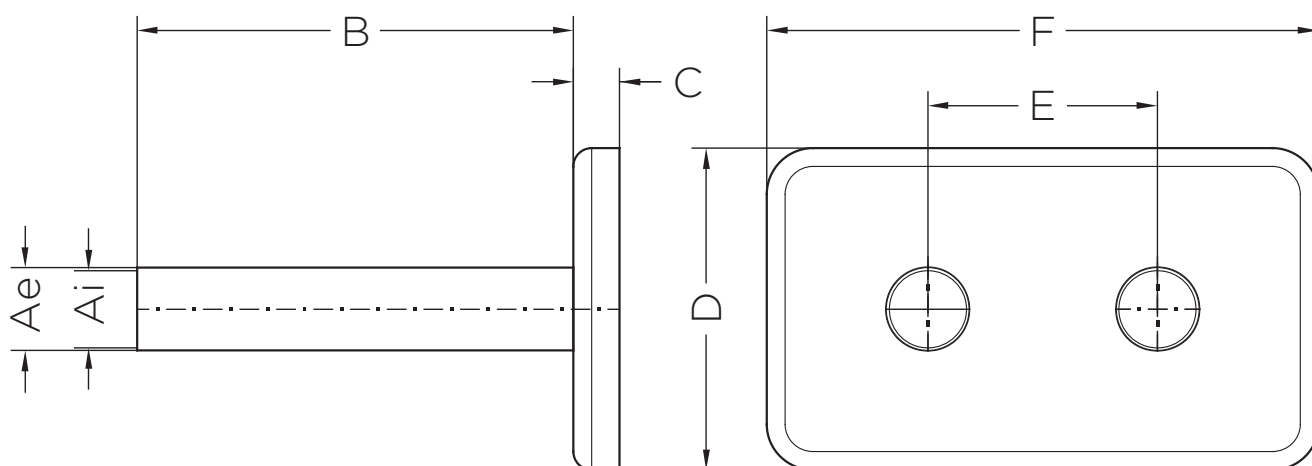

Pipe cover set | Abdeckrosetten | Afwerkrozetten ROS547.xxx
Sada krycích rozet | дизайнерская розетка для покрытия трубы

| ROS547 | $\varnothing A_e$ | $\varnothing A_i$ | B | C | D | E | F |
|--------------------|-------------------|-------------------|------------|-----------|-----------|-----------|------------|
| Mono-/Centrixblock | 18 | 16.5 | 160 | 10 | 70 | 50 | 120 |
| Mono-/Centrixblock | 18 | 16.5 | 70 | 10 | 70 | 50 | 120 |
| Monoblock | 18 | 16.5 | 160 | 10 | 70 | 40 | 120 |
| Monoblock | 18 | 16.5 | 70 | 10 | 70 | 40 | 120 |