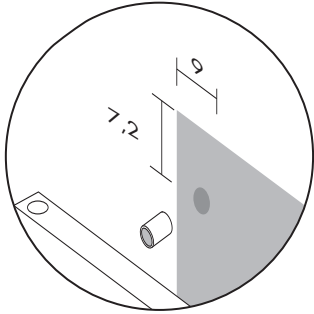

Pettine design Andrea Crosetta

Acqua calda / hot water / eau chaude / warm Wasser / agua caliente

Pettine design Andrea Crosetta

Acqua calda / hot water / eau chaude / warm Wasser / agua caliente

KNOCK the diverter OUT using this kind of connections.
OUVRIR le diaphragme pour ces types de connexions.
DURCHSCHLAGEN bei folgenden Anschlüsse.
DESFONDAR el diafragma con estos tipos de conexiones.