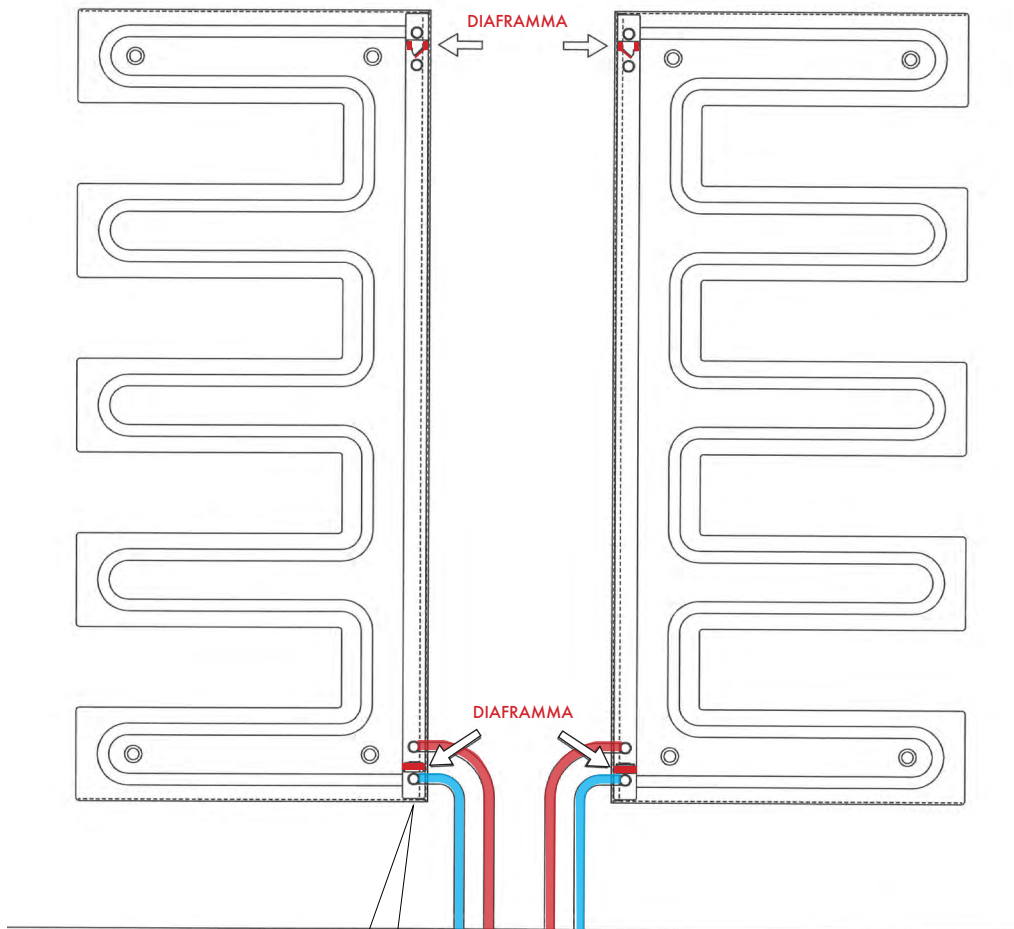

Pettine design Andrea Crosetta

Acqua calda / hot water / eau chaude / warm Wasser / agua caliente

Pettine design Andrea Crosetta

Acqua calda / hot water / eau chaude / warm Wasser / agua caliente

KNOCK the diverter OUT using this kind of connections.
OUVRIR le diaphragme pour ces types de connexions.
DURCHSCHLAGEN bei folgenden Anschlüsse.
DESFONDAR el diafragma con estos tipos de conexiones.

DO NOT REMOVE the diverter with this kind of connections.
NE PAS OUVRIR le diaphragme pour ce type de connexion.
NICHT DURCHSCHLAGEN bei folgenden Anschlüsse.
NO DESFONDAR el diafragma con esto tipo de conexion.