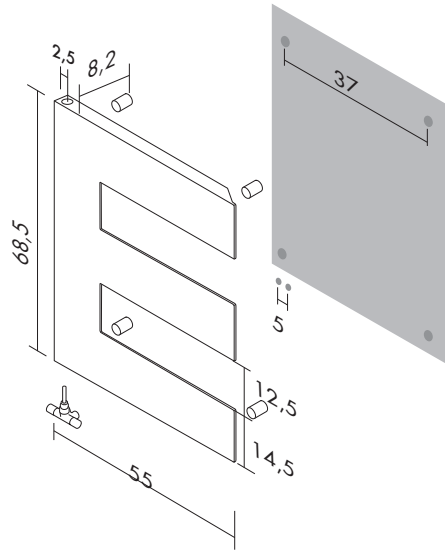

Pettine design Andrea Crosetta

Acqua calda / hot water / eau chaude / warm Wasser / agua caliente

Pettine design Andrea Crosetta

Acqua calda / hot water / eau chaude / warm Wasser / agua caliente

KNOCK the diverter OUT using this kind of connections.
OUVRIR le diaphragme pour ces types de connexions.
DURCHSCHLAGEN bei folgenden Anschlüsse.
DESFONDAR el diafragma con estos tipos de conexiones.