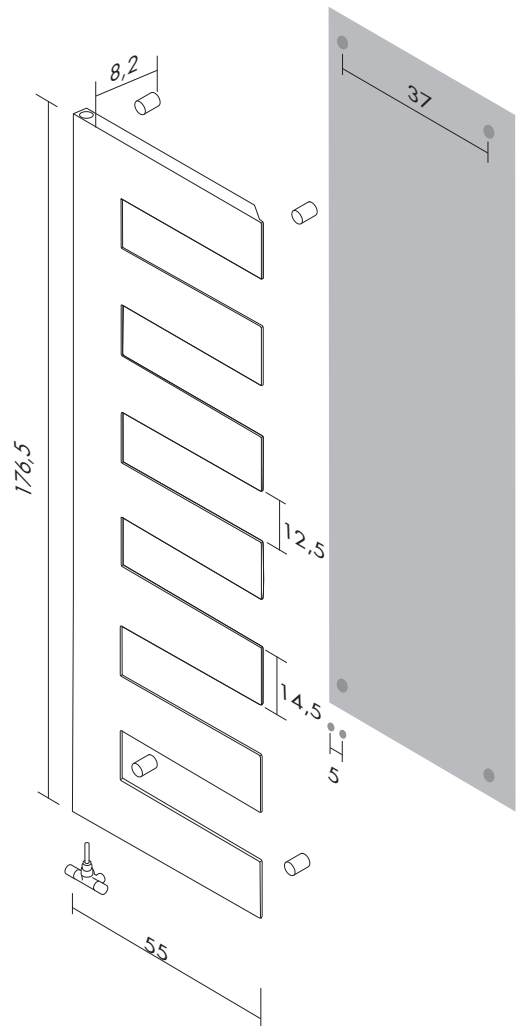

Pettine design Andrea Crosetta

Acqua calda / hot water / eau chaude / warm Wasser / agua caliente

Pettine design Andrea Crosetta

Acqua calda / hot water / eau chaude / warm Wasser / agua caliente

KNOCK the diverter OUT using this kind of connections.
OUVRIR le diaphragme pour ces types de connexions.
DURCHSCHLAGEN bei folgenden Anschlüsse.
DESFONDAR el diafragma con estos tipos de conexiones.