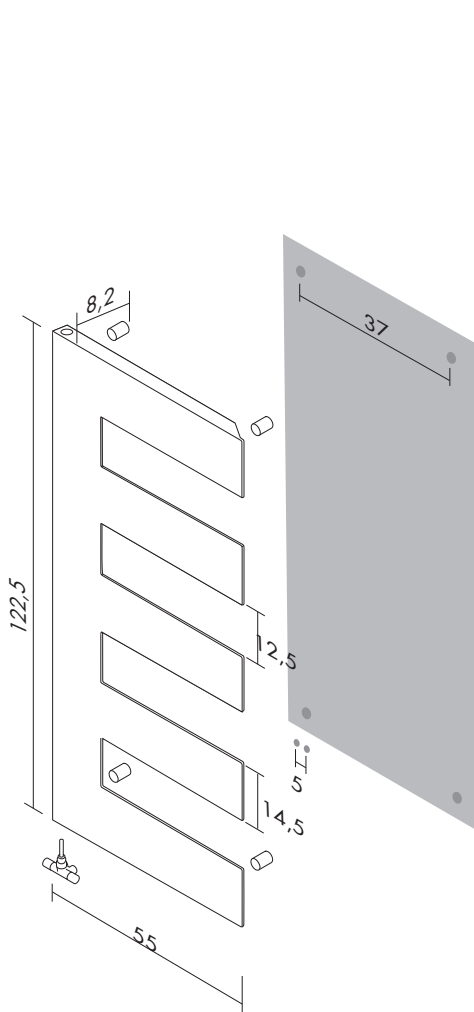

Pettine design Andrea Crosetta

Acqua calda / hot water / eau chaude / warm Wasser / agua caliente

Pettine design Andrea Crosetta

Acqua calda / hot water / eau chaude / warm Wasser / agua caliente

KNOCK the diverter OUT using this kind of connections.
OUVRIR le diaphragme pour ces types de connexions.
DURCHSCHLAGEN bei folgenden Anschlüsse.
DESFONDAR el diafragma con estos tipos de conexiones.