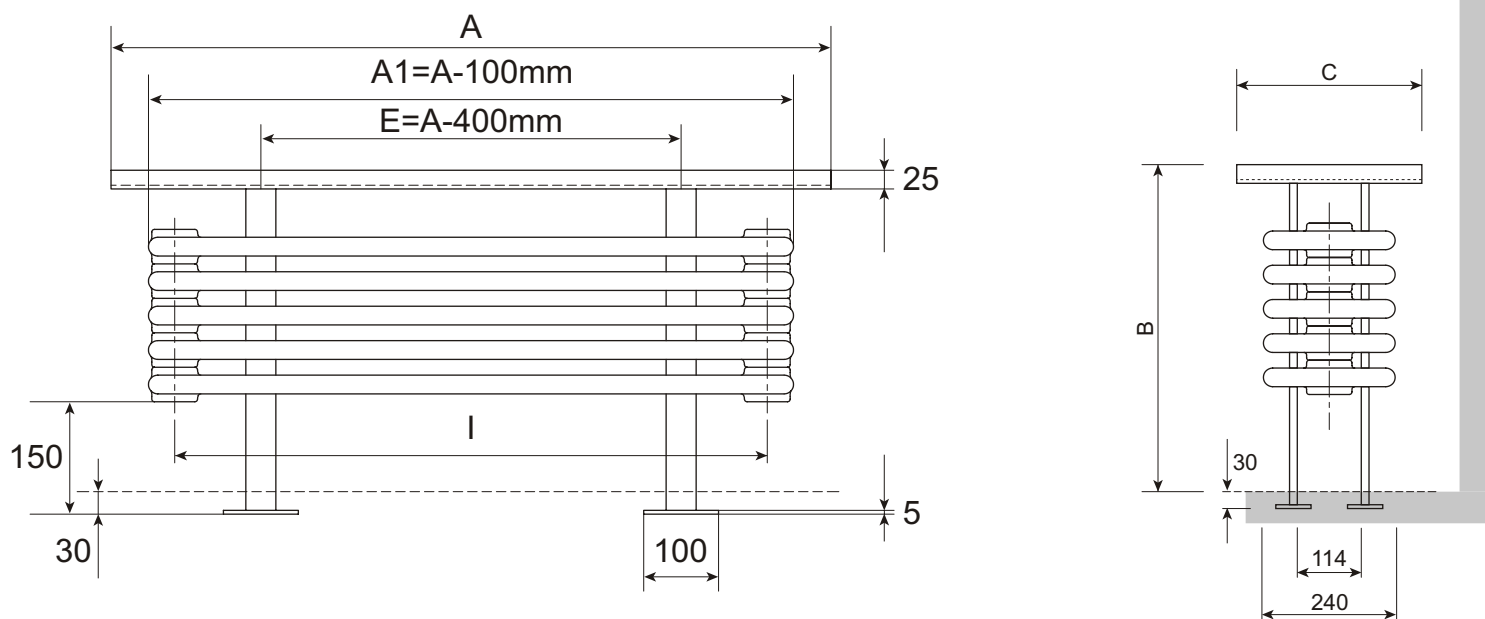

Anuova.Seat

Technické údaje | Technical data

Dekorační deska není součástí dodávky | top cover is not included in delivery

Možnosti připojení | Connection methods

1x G1/2" odvzdušňovací ventil | air vent
3x G1/2" zátka | plug

Montážní sada | Installation kit

A = 1300, 1600mm

B = 388mm

C = 250mm

I = A - 170mm

Rozměry | Sizes

+30% ostatní barvy | other colours
+0% RAL bílá | white

Barva | Colour