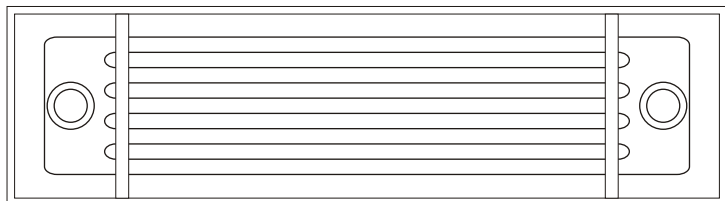

Anuova.Seat

Technické údaje | Technical data

Dekorační deska není součástí dodávky | top cover is not included in delivery

Možnosti připojení | Connection methods

1x G1/2" odvzdušňovací ventil | air vent
3x G1/2" zátka | plug

Montážní sada | Installation kit

A = 1300, 1600mm

B = 388mm

C = 250mm

I = A - 170mm

Rozměry | Sizes

+30% ostatní barvy | other colours
+0% RAL bílá | white

Barva | Colour

odolnost při +2°C ~ +45°C | vlhkost 20%-70%
RAL práškové lakování | RAL coating

Povrch | Surface

ocel | steel

Materiál | Material

max. 110° C | max. 10 bar

Provozní požadavky | System requirements

Horizontální varianta | Horizontal version