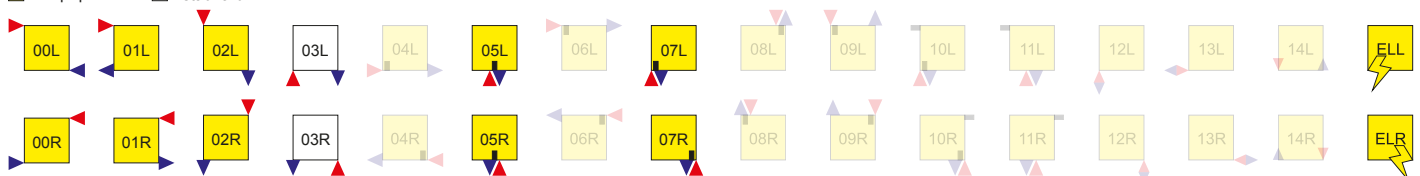

Možnosti připojení

■ za příplatek standard

UPOZORNĚNÍ: Změny a tiskové chyby vyhrazeny. Laurens vyhrazuje právo na změnu specifikací modelu bez předchozího oznámení.
Veškeré změny instalace stávajícího nebo nového připojení doporučujeme realizovat nejdříve po dodávce radiátoru na místo určení.
Více informací o cenách, výkonech a prodejních místech naleznete na www.laurens.cz