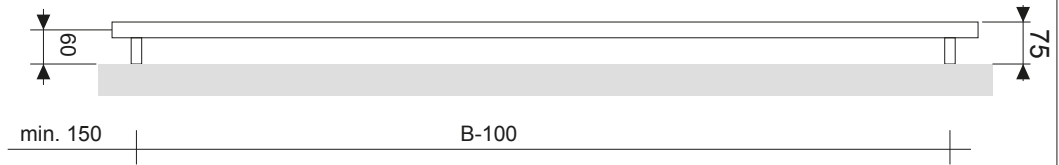

Framex Horizontal

Indikace výkonu Dt 50°C
300 ~ 700 Watt
(dle rozměrů radiátoru)

Všechny rozměry v MM. Skryté symboly NELZE objednat
) speciální rozměry na zakázku dle požadavku klienta (příplatek)

-  Jen topení,
(uzavřený) topný systém
-  Topení & elektrický provoz
Kombinované vytápění
-  Jen elektrický provoz

-  Ocel
Profil: 30x50 mm
-  Povrchová úprava
+0% RAL bílá
Ostatní za příplatek
-  Parametry
max. 5 bar
max. 90° C
-  Standardní šířky
1850, 1650,
-  Standardní výšky
200, 350, 500
Ostatní za příplatek
-  Vertikální varianta
Framex Vertical
-  Dodací lhůty
1 - 4 týdny