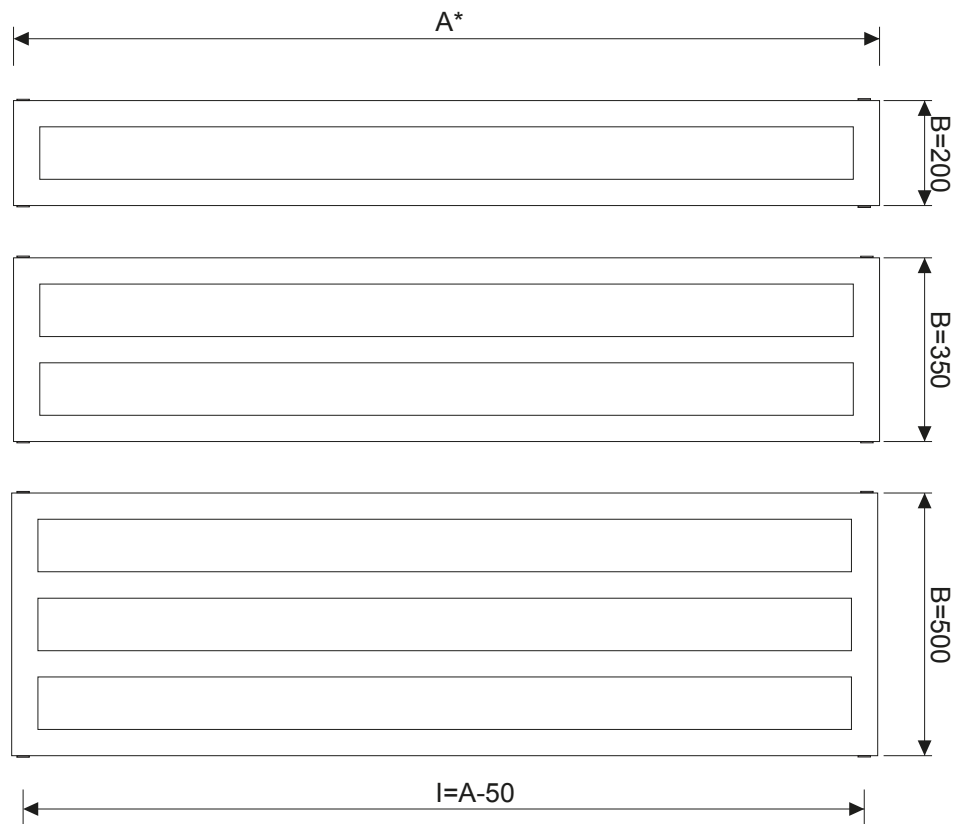

Framex Horizontal

Indikace výkonu Dt 50°C
300 ~ 700 Watt
(dle rozměrů radiátoru)

Všechny rozměry v MM. Skryté symboly NELZE objednat
) speciální rozměry na zakázku dle požadavku klienta (příplatek)

-  Jen topení,
(uzavřený) topný systém
-  Topení & elektrický provoz
Kombinované vytápění
-  Jen elektrický provoz

-  Ocel
Profil: 30x50 mm
-  Povrchová úprava
+0% RAL bílá
Ostatní za příplatek
-  Parametry
max. 5 bar
max. 90° C
-  Standardní šířky
1850, 1650,
-  Standardní výšky
200, 350, 500
Ostatní za příplatek
-  Vertikální varianta
Framex Vertical
-  Dodací lhůty
1 - 4 týdny