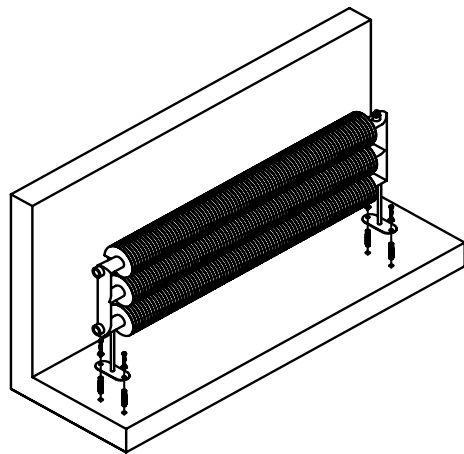

LAURENS SPIRALIX tripple, RAT3 57/137

na zem | Fussbonenvariante | floor version

Indikace výkonu | Indikative Leistung | indicative output Δt 50°C
420 ~ 8240 Watt
(dle rozměrů radiátoru | je nach Abmessung | according size of radiator)

Všechny rozměry v MM | alle Abmessungen in MM | all dimensions in MM
L...délka otopného tělesa | Heizkörperlänge | length of radiator
hladké trubky (bez vinutí) na dotaz | glatte Rohre (ohne Windung) auf Anfrage | tubes without winding on request

- Jen topení, (uzavřený) topný systém (voda nebo pára)
  Nur Heizung, (geschlossenes) Heizsystem (Wasser oder Dampf)
  Heating only, (closed) heating system (water or steam)
- Kombinovaný provoz | Topení + elektrický
  Kombi-Betrieb | Wasser + Elektrisch
  Combined system | Water + electric heating
- Jen elektrický provoz (na dotaz)
  Rein elektrisch (auf Anfrage)
  Electric version only (on request)

Ocel | Stahl | steel
Vinutí | Windung | finning
32/92, 56/137, 76/156mm

Povrch | Oberfläche | surface
9010 RAL bílá | weiss | white
+% ostatní | andere | other RAL

Parametry | Tech.Daten | data
max. 10 bar
max. 120° C

Vertikál | Vertikal | vertical
Spiralix Vertical
na dotaz | auf Anfrage | on request

Délky | Längen | lengths
500 - 6000
po | nach | each 100mm

Dodání | Lieferung | Delivery
4 - 6 týdnů | Wochen | weeks