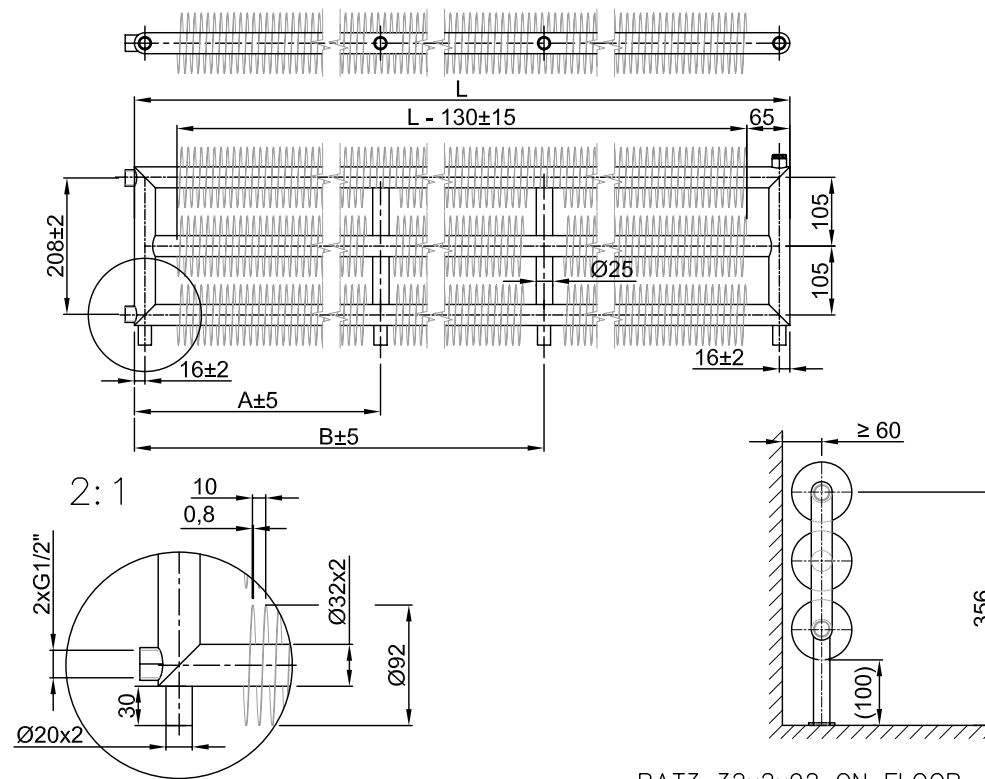

LAURENS SPIRALIX tripple, RAT3 32/92

na zem | Fussbonenvariante | floor version

Indikace výkonu | Indikative Leistung | indicative output Δt 50°C
420 ~ 3270 Watt
(dle rozměrů radiátoru | je nach Abmessung | according size of radiator)

Všechny rozměry v MM | alle Abmessungen n MM | all dimensions in MM
L...délka otopného tělesa | Heizkörperlänge | length of radiator
hladké trubky (bez vinutí) na dotaz | glatte Rohre (ohne Windung) auf Anfrage | tubes without winding on request

- Jen topení, (uzavřený) topný systém (voda nebo pára)
  Nur Heizung, (geschlossenes) Heizsystem (Wasser oder Dampf)
  Heating only, (closed) heating system (water or steam)
- Kombinovaný provoz | Topení + elektrický
  Kombi-Betrieb | Wasser + Elektrisch
  Combined system | Water + electric heating
- Jen elektrický provoz (na dotaz)
  Rein elektrisch (auf Anfrage)
  Electric version only (on request)

RAT3 32x2x92 ON FLOOR

Ocel | Stahl | steel
Vinutí | Windung | finning
32/92, 56/137, 76/156mm

Parametry | Tech.Daten | data
max. 10 bar
max. 120° C

Délky | Längen | lengths
500 - 3000
po | nach | each 100mm

Povrch | Oberfläche | surface
9010 RAL bílá | weiss | white
+% ostatní | andere | other RAL

Vertikál | Vertikal | vertical
Spiralix Vertical
na dotaz | auf Anfrage | on request

Dodání | Lieferung | Delivery
4 - 6 týdnů | Wochen | weeks