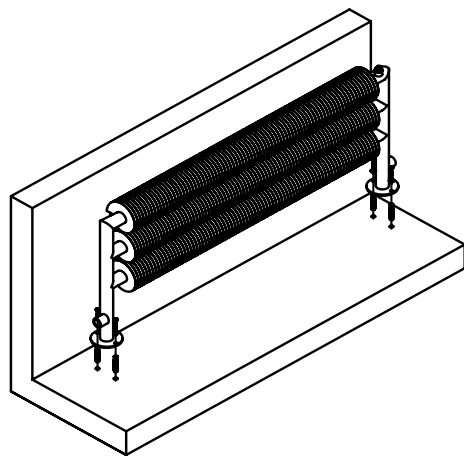

LAURENS SPIRALIX tripple, RAT3 76/156
samostojná | Alleinstehend | self-standing

Indikace výkonu | Indikative Leistung | indicative output Δt 50°C
470 ~ 8330 Watt
(dle rozměrů radiátoru | je nach Abmessung | according size of radiator)

Všechny rozměry v MM | alle Abmessungen n MM | all dimensions in MM
L...délka otopného tělesa | Heizkörperlänge | length of radiator
hladké trubky (bez vinutí) na dotaz | glatte Rohre (ohne Windung) auf Anfrage | tubes without winding on request

- Jen topení, (uzavřený) topný systém (voda nebo pára)
  Nur Heizung, (geschlossenes) Heizsystem (Wasser oder Dampf)
  Heating only, (closed) heating system (water or steam)
- Kombinovaný provoz | Topení + elektrický
  Kombi-Betrieb | Wasser + Elektrisch
  Combined system | Water + electric heating
- Jen elektrický provoz (na dotaz)
  Rein elektrisch (auf Anfrage)
  Electric version only (on request)

Ocel | Stahl | steel
Vinutí | Windung | finning
32/92, 56/137, 76/156mm

Parametry | Tech.Daten | data
max. 10 bar
max. 120° C

Délky | Längen | lengths
500 - 6000
po | nach | each 100mm

Povrch | Oberfläche | surface
9010 RAL bílá | weiss | white
+% ostatní | andere | other RAL

Vertikál | Vertikal | vertical
Spiralix Vertical
na dotaz | auf Anfrage | on request

Dodání | Lieferung | Delivery
4 - 6 týdnů | Wochen | weeks