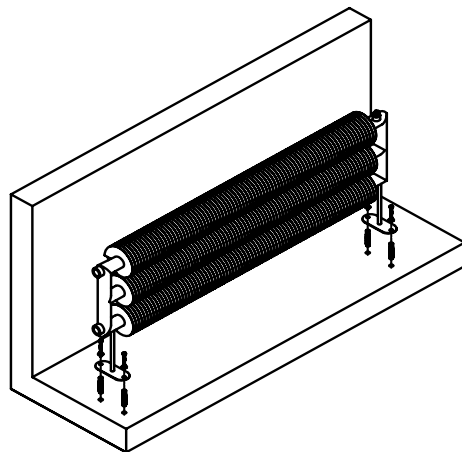

LAURENS SPIRALIX tripple, RAT3 76/156

na zem | Fussbonenvariante | floor version

Indikace výkonu | Indikative Leistung | indicative output $\Delta t 50^\circ\text{C}$
470 ~ 8330 Watt
(dle rozměrů radiátoru | je nach Abmessung | according size of radiator)

Všechny rozměry v MM | alle Abmessungen in MM | all dimensions in MM
L...délka otopného tělesa | Heizkörperlänge | length of radiator
hladké trubky (bez vinutí) na dotaz | glatte Rohre (ohne Windung) auf Anfrage | tubes without winding on request

- Jen topení, (uzavřený) topný systém (voda nebo pára)
  Nur Heizung, (geschlossenes) Heizsystem (Wasser oder Dampf)
  Heating only, (closed) heating system (water or steam)
- Kombinovaný provoz | Topení + elektrický
  Kombi-Betrieb | Wasser + Elektrisch
  Combined system | Water + electric heating
- Jen elektrický provoz (na dotaz)
  Rein elektrisch (auf Anfrage)
  Electric version only (on request)

Ocel | Stahl | steel
Vinutí | Windung | finning
32/92, 56/137, 76/156mm

Parametry | Tech.Daten | data
max. 10 bar
max. 120° C

Délky | Längen | lengths
500 - 6000
po | nach | each 100mm

Povrch | Oberfläche | surface
9010 RAL bílá | weiss | white
+% ostatní | andere | other RAL

Vertikál | Vertikal | vertical
Spiralix Vertical
na dotaz | auf Anfrage | on request

Dodání | Lieferung | Delivery
4 - 6 týdnů | Wochen | weeks