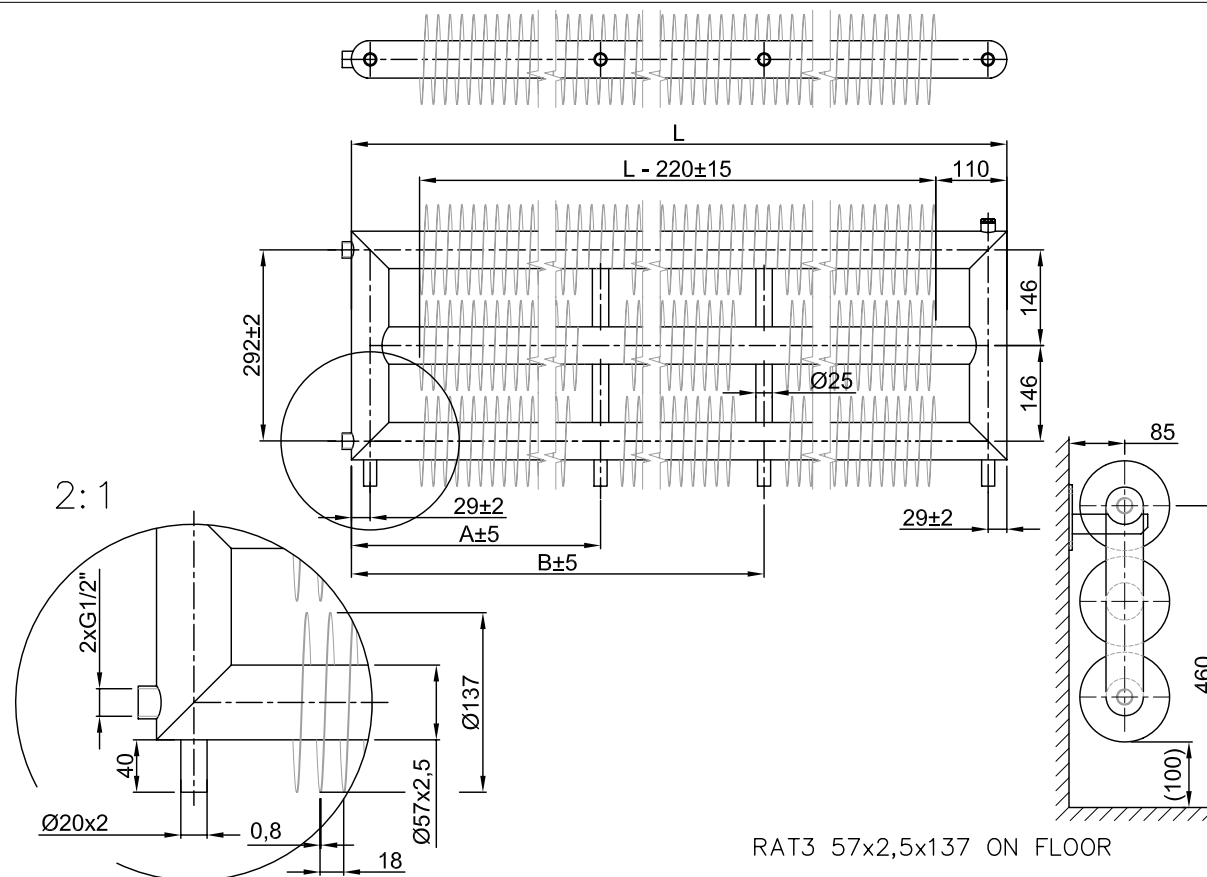

LAURENS SPIRALIX tripple, RAT3 57/137

na zem | Fussbonenvariante | floor version

Indikace výkonu | Indikative Leistung | indicative output Δt 50°C
420 ~ 8240 Watt
(dle rozměrů radiátoru | je nach Abmessung | according size of radiator)

Všechny rozměry v MM | alle Abmessungen in MM | all dimensions in MM
L...délka otopného tělesa | Heizkörperlänge | length of radiator
hladké trubky (bez vinutí) na dotaz | glatte Rohre (ohne Windung) auf Anfrage | tubes without winding on request

- Jen topení, (uzavřený) topný systém (voda nebo pára)
  Nur Heizung, (geschlossenes) Heizsystem (Wasser oder Dampf)
  Heating only, (closed) heating system (water or steam)
- Kombinovaný provoz | Topení + elektrický
  Kombi-Betrieb | Wasser + Elektrisch
  Combined system | Water + electric heating
- Jen elektrický provoz (na dotaz)
  Rein elektrisch (auf Anfrage)
  Electric version only (on request)

Ocel | Stahl | steel
Vinutí | Windung | finning
32/92, 56/137, 76/156mm

Povrch | Oberfläche | surface
9010 RAL bílá | weiss | white
+% ostatní | andere | other RAL

Parametry | Tech.Daten | data
max. 10 bar
max. 120° C

Vertikál | Vertikal | vertical
Spiralix Vertical
na dotaz | auf Anfrage | on request

Délky | Längen | lengths
500 - 6000
po | nach | each 100mm

Dodání | Lieferung | Delivery
4 - 6 týdnů | Wochen | weeks