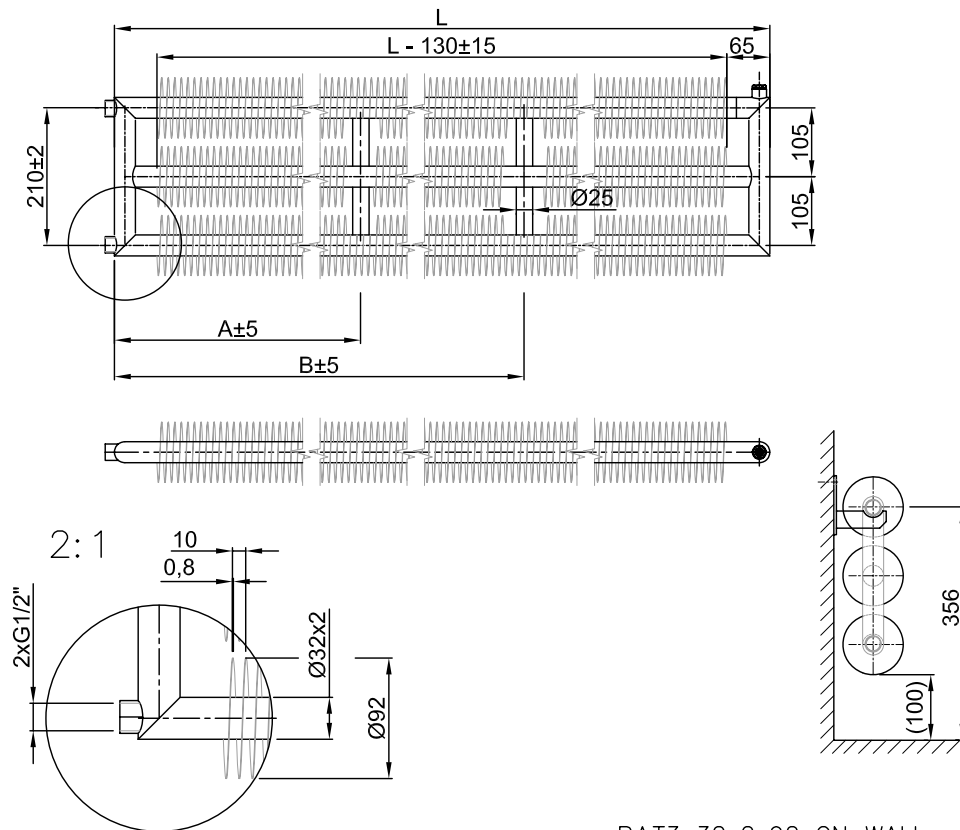

LAURENS SPIRALIX tripple, RAT3 32/92

na stěnu | Wandvariante | wall-version

Indikace výkonu | Indikative Leistung | indicative output $\Delta t 50^\circ\text{C}$
420 ~ 3270 Watt
(dle rozměrů radiátoru | je nach Abmessung | according size of radiator)

Všechny rozměry v MM | alle Abmessungen n MM | all dimensions in MM
L...délka otopného tělesa | Heizkörperlänge | length of radiator
hladké trubky (bez vinutí) na dotaz | glatte Rohre (ohne Windung) auf Anfrage | tubes without winding on request

- Jen topení, (uzavřený) topný systém (voda nebo pára)
  Nur Heizung, (geschlossenes) Heizsystem (Wasser oder Dampf)
  Heating only, (closed) heating system (water or steam)
- Kombinovaný provoz | Topení + elektrický
  Kombi-Betrieb | Wasser + Elektrisch
  Combined system | Water + electric heating
- Jen elektrický provoz (na dotaz)
  Rein elektrisch (auf Anfrage)
  Electric version only (on request)

RAT3 32x2x92 ON WALL

Ocel | Stahl | steel
Vinutí | Windung | finning
32/92, 56/137, 76/156mm

Parametry | Tech.Daten | data
max. 10 bar
max. 120° C

Délky | Längen | lengths
500 - 3000
po | nach | each 100mm

Povrch | Oberfläche | surface
9010 RAL bílá | weiss | white
+% ostatní | andere | other RAL

Vertikál | Vertikal | vertical
Spiralix Vertical
na dotaz | auf Anfrage | on request

Dodání | Lieferung | Delivery
4 - 6 týdnů | Wochen | weeks