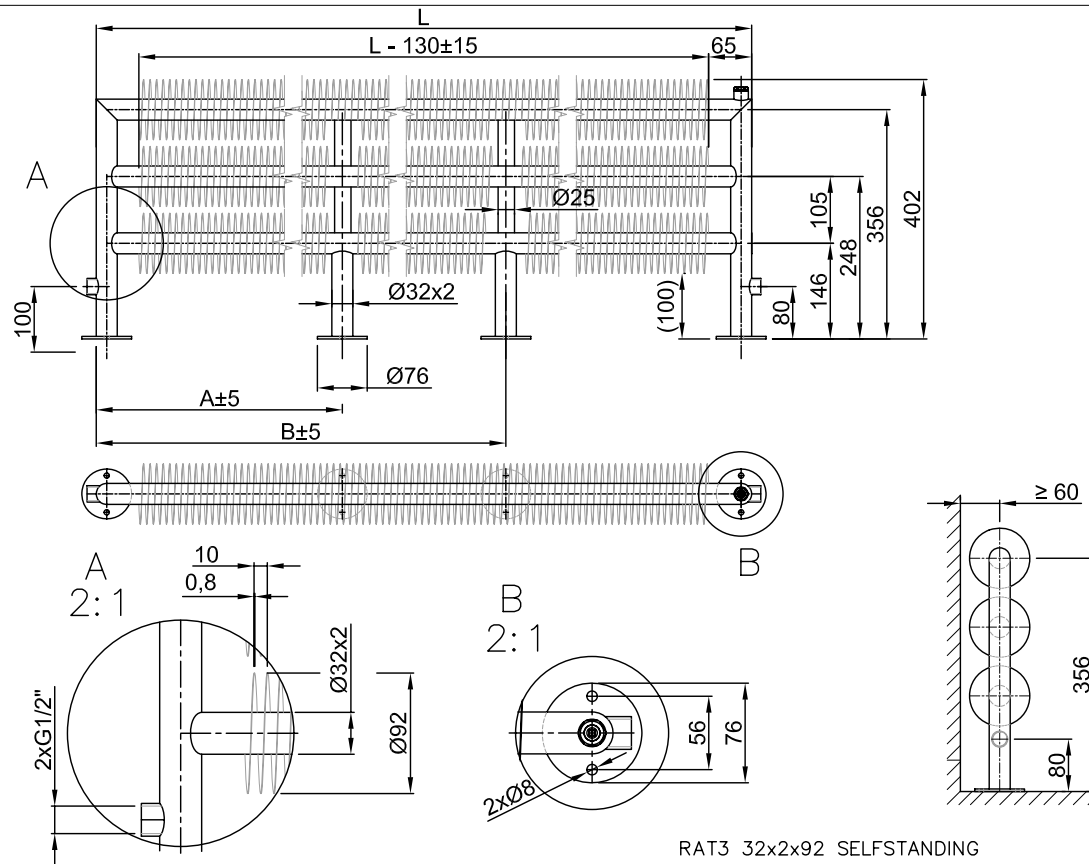

LAURENS SPIRALIX tripple, RAT3 32/92

samostojná | Alleinstehend | self-standing

Indikace výkonu | Indikative Leistung | indicative output Δt 50°C
420 ~ 3270 Watt
(dle rozměrů radiátoru | je nach Abmessung | according size of radiator)

Všechny rozměry v MM | alle Abmessungen n MM | all dimensions in MM
L...délka otopného tělesa | Heizkörperlänge | length of radiator
hladké trubky (bez vinutí) na dotaz | glatte Rohre (ohne Windung) auf Anfrage | tubes without winding on request

- Jen topení, (uzavřený) topný systém (voda nebo pára)
  Nur Heizung, (geschlossenes) Heizsystem (Wasser oder Dampf)
  Heating only, (closed) heating system (water or steam)
- Kombinovaný provoz | Topení + elektrický
  Kombi-Betrieb | Wasser + Elektrisch
  Combined system | Water + electric heating
- Jen elektrický provoz (na dotaz)
  Rein elektrisch (auf Anfrage)
  Electric version only (on request)

Ocel | Stahl | steel
Vinutí | Windung | finning
32/92, 56/137, 76/156mm

Povrch | Oberfläche | surface
9010 RAL bílá | weiss | white
+% ostatní | andere | other RAL

Parametry | Tech.Daten | data
max. 10 bar
max. 120° C

Vertikál | Vertikal | vertical
Spiralix Vertical
na dotaz | auf Anfrage | on request

Délky | Längen | lengths
500 - 3000
po | nach | each 100mm

Dodání | Lieferung | Delivery
4 - 6 týdnů | Wochen | weeks