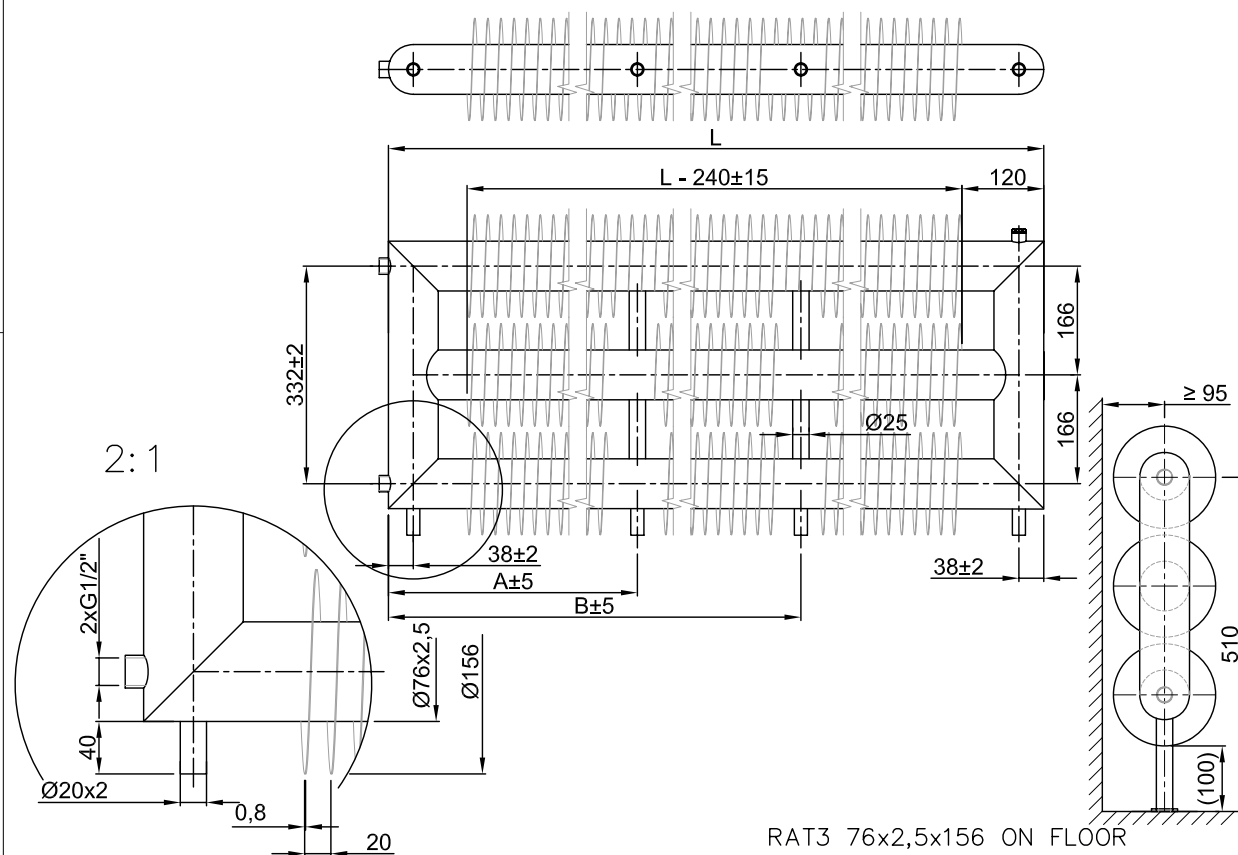

LAURENS SPIRALIX tripple, RAT3 76/156

na zem | Fussbonenvariante | floor version

Indikace výkonu | Indikative Leistung | indicative output $\Delta t 50^\circ\text{C}$
470 ~ 8330 Watt
(dle rozměrů radiátoru | je nach Abmessung | according size of radiator)

Všechny rozměry v MM | alle Abmessungen in MM | all dimensions in MM
L...délka otopného tělesa | Heizkörperlänge | length of radiator
hladké trubky (bez vinutí) na dotaz | glatte Rohre (ohne Windung) auf Anfrage | tubes without winding on request

- Jen topení, (uzavřený) topný systém (voda nebo pára)
  Nur Heizung, (geschlossenes) Heizsystem (Wasser oder Dampf)
  Heating only, (closed) heating system (water or steam)
- Kombinovaný provoz | Topení + elektrický
  Kombi-Betrieb | Wasser + Elektrisch
  Combined system | Water + electric heating
- Jen elektrický provoz (na dotaz)
  Rein elektrisch (auf Anfrage)
  Electric version only (on request)

Ocel | Stahl | steel
Vinutí | Windung | finning
32/92, 56/137, 76/156mm

Parametry | Tech.Daten | data
max. 10 bar
max. 120° C

Délky | Längen | lengths
500 - 6000
po | nach | each 100mm

Povrch | Oberfläche | surface
9010 RAL bílá | weiss | white
+% ostatní | andere | other RAL

Vertikál | Vertikal | vertical
Spiralix Vertical
na dotaz | auf Anfrage | on request

Dodání | Lieferung | Delivery
4 - 6 týdnů | Wochen | weeks