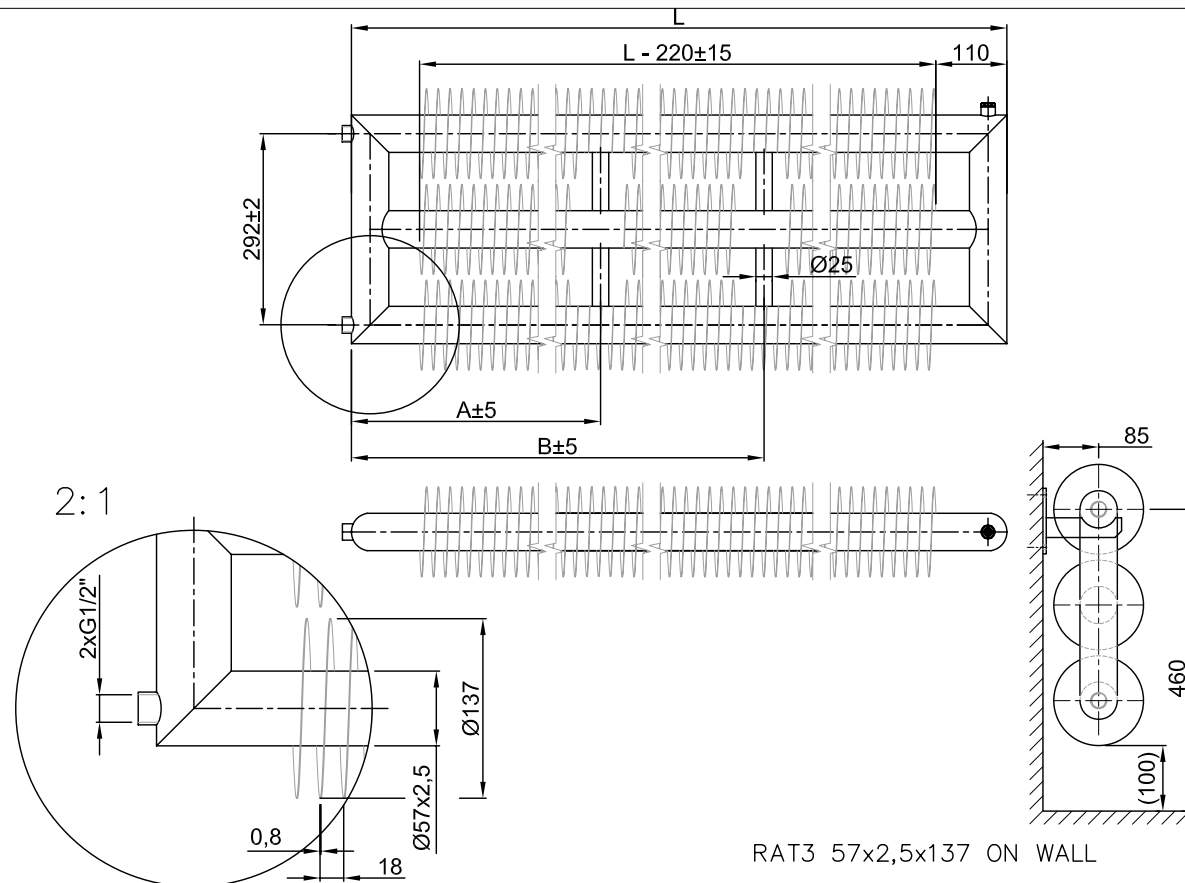

LAURENS SPIRALIX tripple, RAT3 57/137

na stěnu | Wandvariante | wall-version

Indikace výkonu | Indikative Leistung | indicative output Δt 50°C
420 ~ 8240 Watt
(dle rozměrů radiátoru | je nach Abmessung | according size of radiator)

Všechny rozměry v MM | alle Abmessungen in MM | all dimensions in MM
L...délka otopného tělesa | Heizkörperlänge | length of radiator
hladké trubky (bez vinutí) na dotaz | glatte Rohre (ohne Windung) auf Anfrage | tubes without winding on request

- Jen topení, (uzavřený) topný systém (voda nebo pára)
  Nur Heizung, (geschlossenes) Heizsystem (Wasser oder Dampf)
  Heating only, (closed) heating system (water or steam)
- Kombinovaný provoz | Topení + elektrický
  Kombi-Betrieb | Wasser + Elektrisch
  Combined system | Water + electric heating
- Jen elektrický provoz (na dotaz)
  Rein elektrisch (auf Anfrage)
  Electric version only (on request)

Ocel | Stahl | steel
Vinutí | Windung | finning
32/92, 56/137, 76/156mm

Parametry | Tech.Daten | data
max. 10 bar
max. 120° C

Délky | Längen | lengths
500 - 6000
po | nach | each 100mm

Povrch | Oberfläche | surface
9010 RAL bílá | weiss | white
+% ostatní | andere | other RAL

Vertikál | Vertikal | vertical
Spiralix Vertical
na dotaz | auf Anfrage | on request

Dodání | Lieferung | Delivery
4 - 6 týdnů | Wochen | weeks