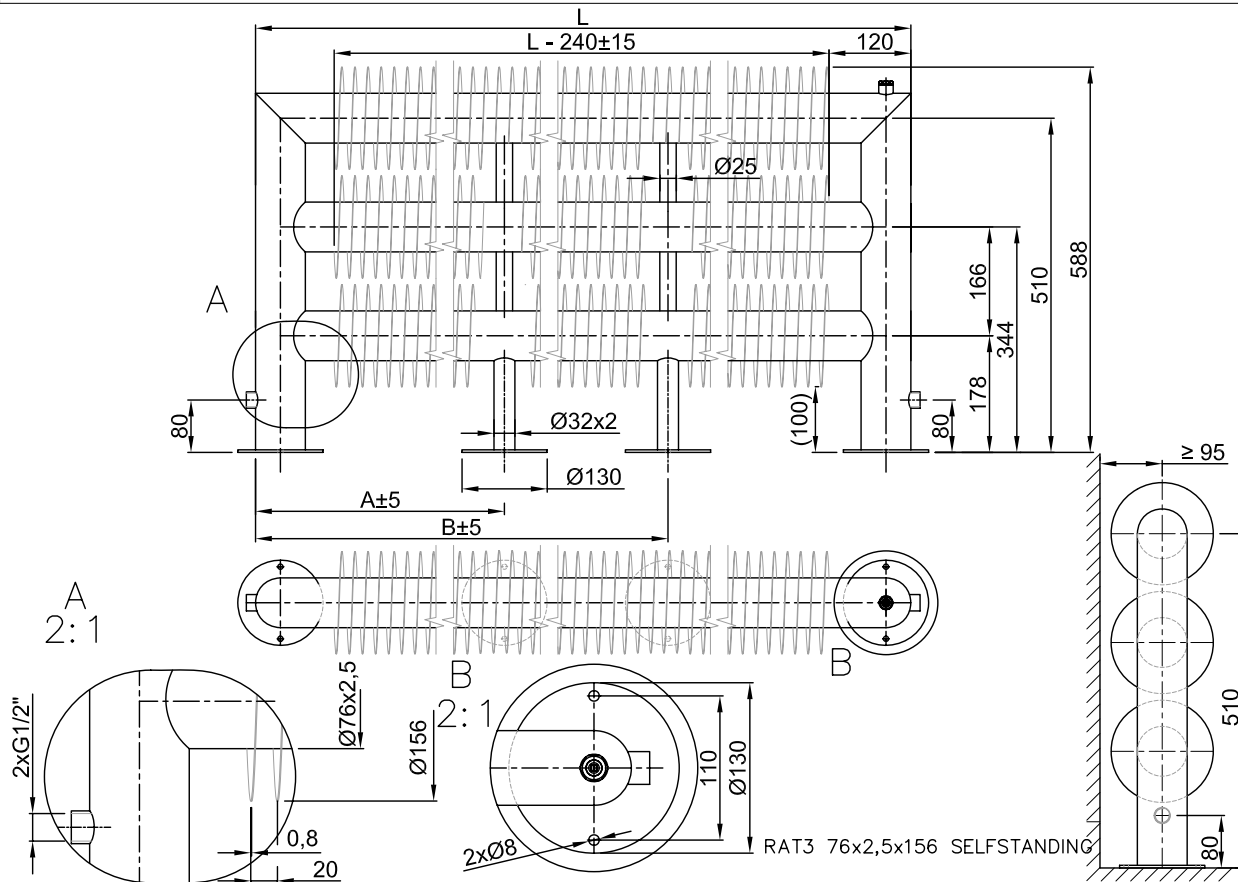

LAURENS SPIRALIX tripple, RAT3 76/156
samostojná | Alleinstehend | self-standing

Indikace výkonu | Indikative Leistung | indicative output Δt 50°C
470 ~ 8330 Watt
(dle rozměrů radiátoru | je nach Abmessung | according size of radiator)

Všechny rozměry v MM | alle Abmessungen n MM | all dimensions in MM
L...délka otopného tělesa | Heizkörperlänge | length of radiator
hladké trubky (bez vinutí) na dotaz | glatte Rohre (ohne Windung) auf Anfrage | tubes without winding on request

- Jen topení, (uzavřený) topný systém (voda nebo pára)
  Nur Heizung, (geschlossenes) Heizsystem (Wasser oder Dampf)
  Heating only, (closed) heating system (water or steam)
- Kombinovaný provoz | Topení + elektrický
  Kombi-Betrieb | Wasser + Elektrisch
  Combined system | Water + electric heating
- Jen elektrický provoz (na dotaz)
  Rein elektrisch (auf Anfrage)
  Electric version only (on request)

Ocel | Stahl | steel
Vinutí | Windung | finning
32/92, 56/137, 76/156mm

Parametry | Tech.Daten | data
max. 10 bar
max. 120° C

Délky | Längen | lengths
500 - 6000
po | nach | each 100mm

Povrch | Oberfläche | surface
9010 RAL bílá | weiss | white
+% ostatní | andere | other RAL

Vertikál | Vertikal | vertical
Spiralix Vertical
na dotaz | auf Anfrage | on request

Dodání | Lieferung | Delivery
4 - 6 týdnů | Wochen | weeks