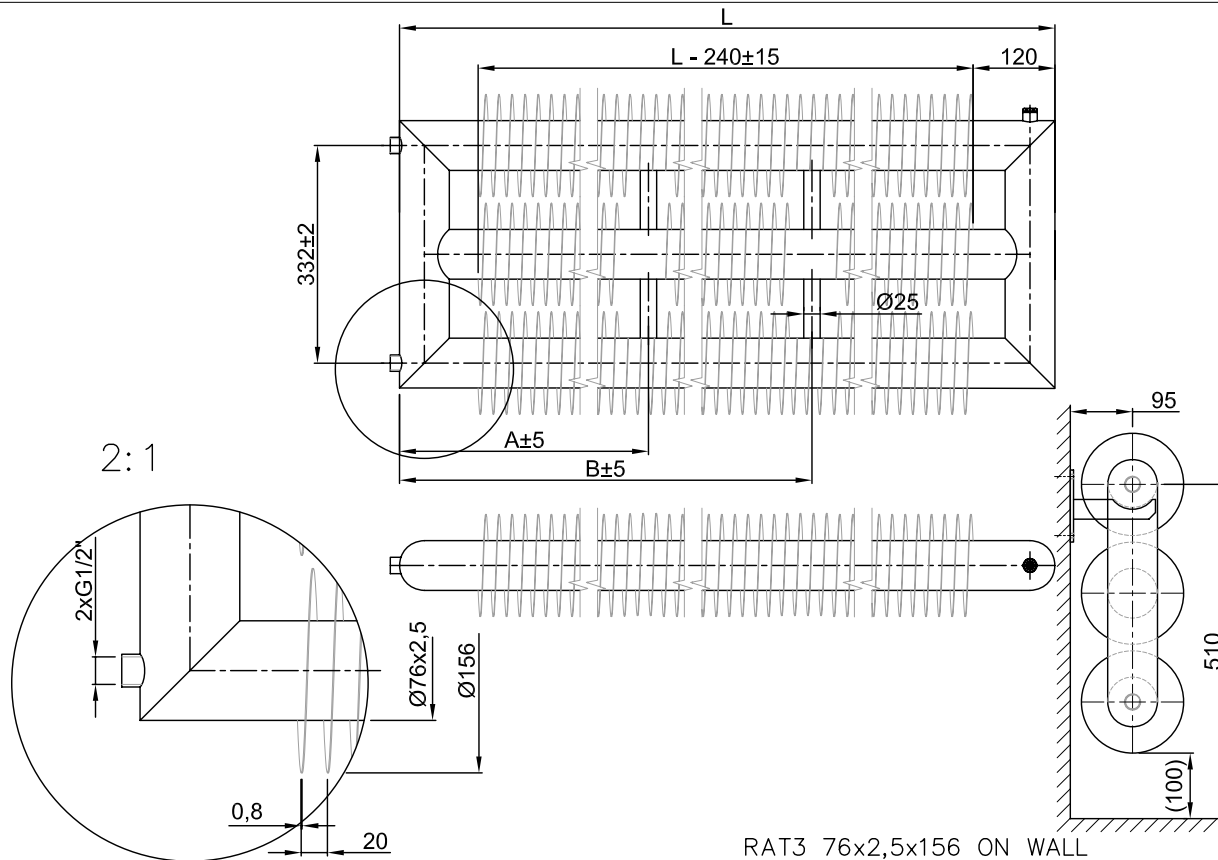

LAURENS SPIRALIX tripple, RAT3 76/156

na stěnu | Wandvariante | wall-version

Indikace výkonu | Indikative Leistung | indicative output Δt 50°C
470 ~ 8330 Watt
(dle rozměrů radiátoru | je nach Abmessung | according size of radiator)

Všechny rozměry v MM | alle Abmessungen n MM | all dimensions in MM
L...délka otopného tělesa | Heizkörperlänge | length of radiator
hladké trubky (bez vinutí) na dotaz | glatte Rohre (ohne Windung) auf Anfrage | tubes without winding on request

- Jen topení, (uzavřený) topný systém (voda nebo pára)
  Nur Heizung, (geschlossenes) Heizsystem (Wasser oder Dampf)
  Heating only, (closed) heating system (water or steam)
- Kombinovaný provoz | Topení + elektrický
  Kombi-Betrieb | Wasser + Elektrisch
  Combined system | Water + electric heating
- Jen elektrický provoz (na dotaz)
  Rein elektrisch (auf Anfrage)
  Electric version only (on request)

Ocel | Stahl | steel
Vinutí | Windung | finning
32/92, 56/137, 76/156mm

Parametry | Tech.Daten | data
max. 10 bar
max. 120° C

Délky | Längen | lengths
500 - 6000
po | nach | each 100mm

Povrch | Oberfläche | surface
9010 RAL bílá | weiss | white
+% ostatní | andere | other RAL

Vertikál | Vertikal | vertical
Spiralix Vertical
na dotaz | auf Anfrage | on request

Dodání | Lieferung | Delivery
4 - 6 týdnů | Wochen | weeks