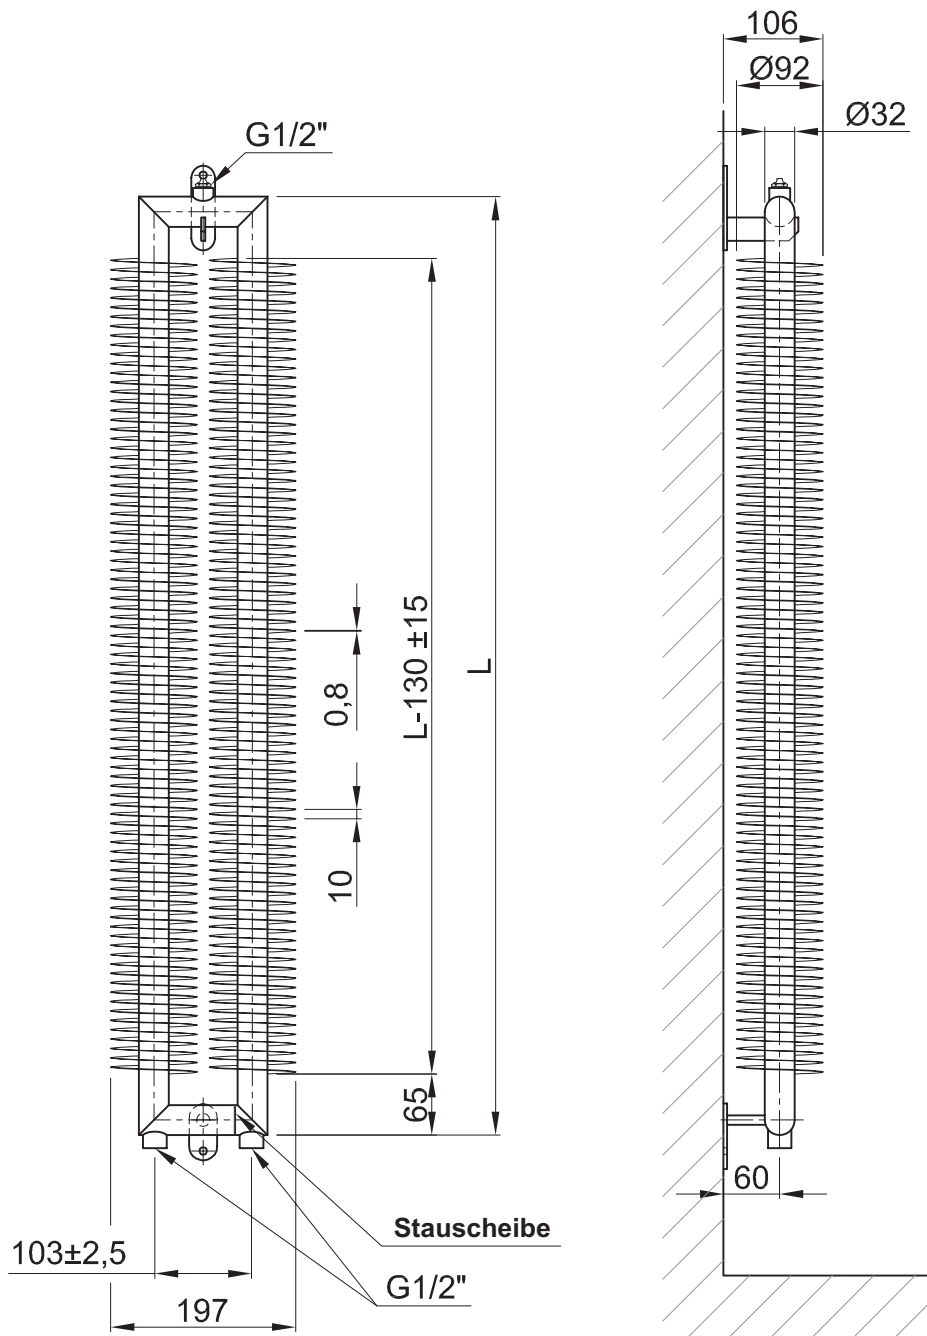

-  Nur Wasserheizung, (geschlossenes System)
-  Heizwasser & elektrisch (Kombi-Betrieb)
-  Rein elektrisch

 **Stahl**
Windung: 32/92 mm

 **Oberfläche**
RAL 9010 weiss
Aufpreis: andere RAL

 **Betriebsdaten**
max. 10 bar
max. 90° C

 **Standardbreiten**
197mm

 **Standardhöhen**
500, 1000, 1500,
2000, 2500, 3000

 **Horizontale Variante**
Spiralix Horizontal

 **Liefertermine**
4 - 6 Wochen

Anschlüsse | Varianten

■ Aufpreis stadnard

HINWEIS: Durchfehler und Änderungen sind vorbehalten. Laurens behält sich das Recht vor jegliche technische Änderungen ohne vorheriger Bekanntgabe durchzuführen. Die Firma Laurens empfiehlt Ihnen sowohl die vorhandenen, sowie die neuen Anschlüsse erst nach der Heizkörperlieferung zu ändern, bzw. zu fertigen.

 **Stahl**
Windung: 57/137 mm

 **Oberfläche**
RAL 9010 weiss
Aufpreis: andere RAL

 **Betriebsdaten**
max. 10 bar
max. 90° C

 **Standardbreiten**
283 mm

 **Standardhöhen**
500, 1000, 1500,
2000, 2500, 3000

 **Stahl**
Windung: 76/156 mm

 **Oberfläche**
RAL 9010 weiss
Aufpreis: andere RAL

 **Betriebsdaten**
max. 10 bar
max. 90° C

 (A) **Standardbreiten**
322 mm

 (B) **Standardhöhen**
500, 1000, 1500,
2000, 2500, 3000