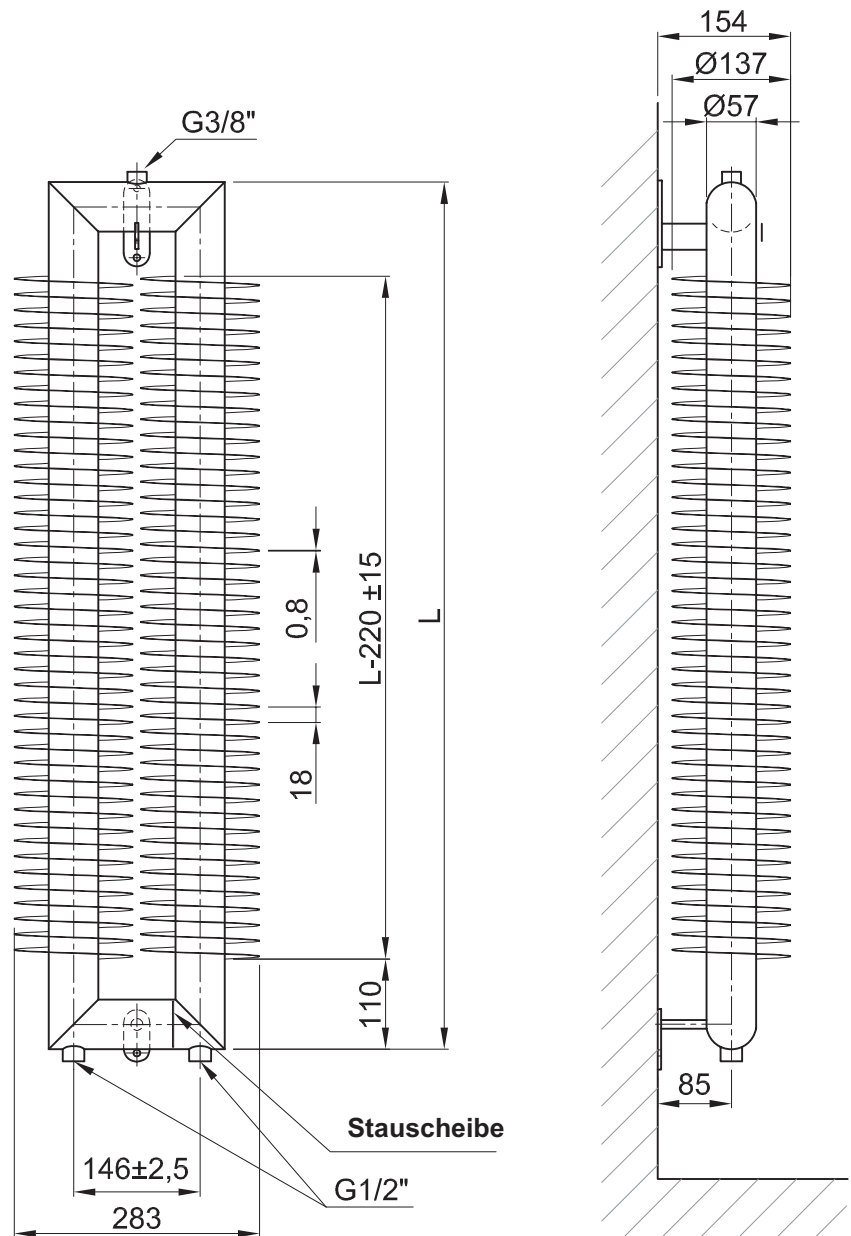

SPIRALIX Vertikal RAT2 57/137

Leistungsbereich Dt 50°C
400 ~ 6000 Watt
(je nach Abmessung)

Alle Abmessungen sind in MM. Abgeblendete Symbole können NICHT bestellt werden
*) Spezielle Abmessungen können auf Mass (Kundenwunsch) gefertigt werden

- Nur Wasserheizung, (geschlossenes System)
- Heizwasser & elektrisch (Kombi-Betrieb)
- Rein elektrisch

Stahl
Windung: 57/137 mm

Oberfläche
RAL 9010 weiss
Aufpreis: andere RAL

Betriebsdaten
max. 10 bar
max. 90° C

Standardbreiten
283 mm

Standardhöhen
500, 1000, 1500,
2000, 2500, 3000

Horizontale Variante
Spiralix Horizontal

Liefertermine
4 - 6 Wochen