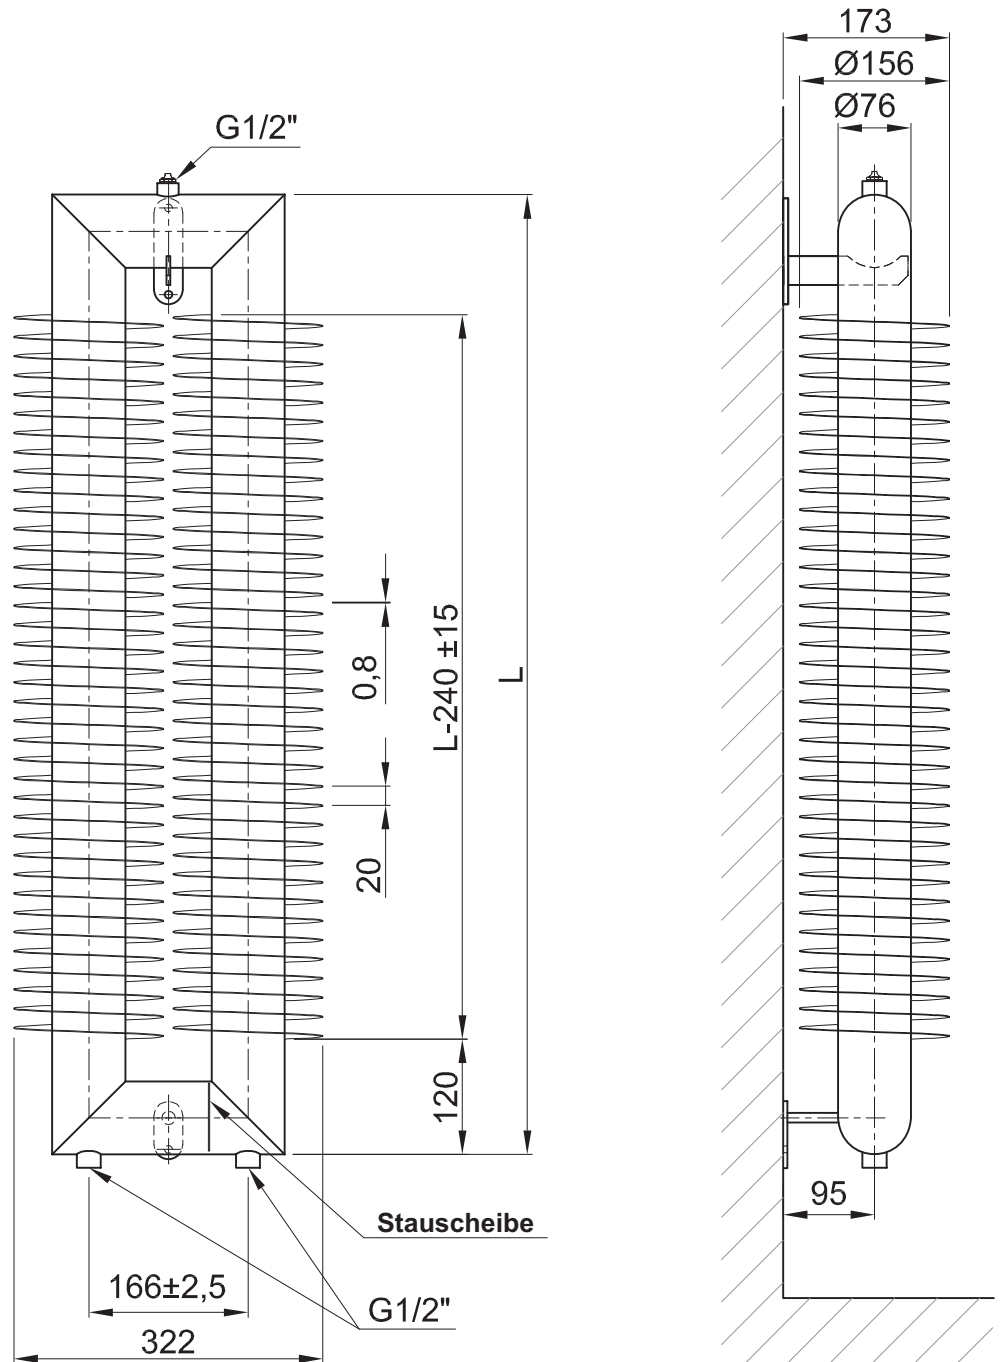

SPIRALIX Vertikal RAT2 76/156

Leistungsbereich Dt 50°C
500 ~ 6200 Watt
(je nach Abmessung)

Alle Abmessungen sind in MM. Abgeblendete Symbole können NICHT bestellt werden
*) Spezielle Abmessungen können auf Mass (Kundenwunsch) gefertigt werden

- Nur Wasserheizung, (geschlossenes System)
- Heizwasser & elektrisch (Kombi-Betrieb)
- Rein elektrisch

Stahl
Windung: 76/156 mm

Oberfläche
RAL 9010 weiss
Aufpreis: andere RAL

Betriebsdaten
max. 10 bar
max. 90° C

(A) **Standardbreiten**
322 mm

(B) **Standardhöhen**
500, 1000, 1500,
2000, 2500, 3000

Horizontale Variante
Spiralix Horizontal

Liefertermine
4 - 6 Wochen