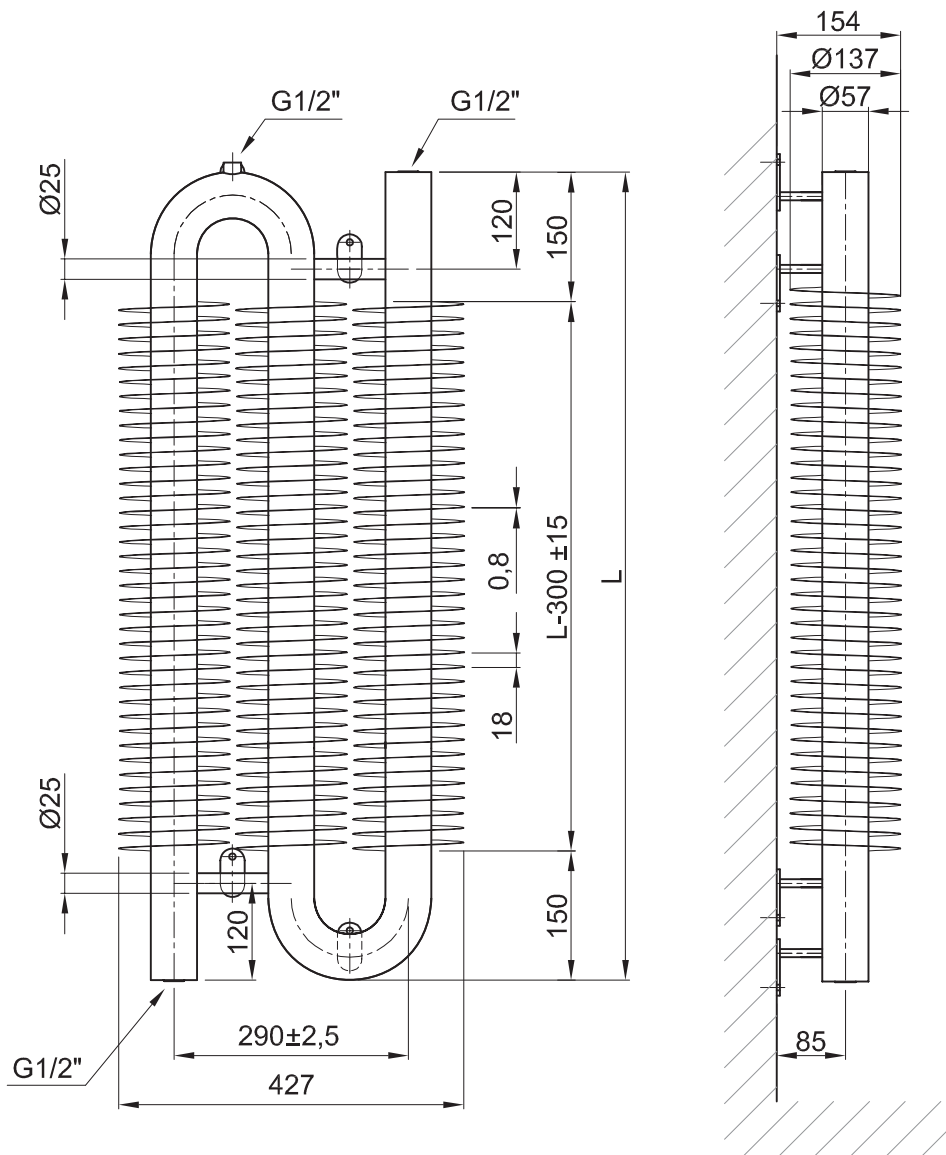

SPIRALIX Vertikal RAO3 57/137

Leistungsbereich Dt 50°C
400 ~ 6000 Watt
(je nach Abmessung)

Alle Abmessungen sind in MM. Abgeblendete Symbole können NICHT bestellt werden
*) Spezielle Abmessungen können auf Mass (Kundenwunsch) gefertigt werden

- Nur Wasserheizung, (geschlossenes System)
- Heizwasser & elektrisch (Kombi-Betrieb)
- Rein elektrisch

Stahl
Windung: 57/137 mm

Oberfläche
RAL 9010 weiss
Aufpreis: andere RAL

Betriebsdaten
max. 10 bar
max. 90° C

(A) **Standardbreiten**
427 mm

(B) **Standardhöhen**
500, 1000, 1500, 2000, 2500, 3000, 4000, 5000, 6000

Horizontale Variante
Spiralix Horizontal

Liefertermine
4 - 6 Wochen