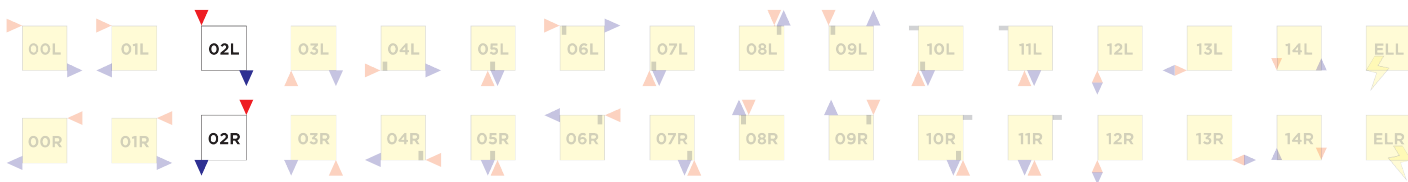

 **Stahl**
Windung: 57/137 mm

 **Oberfläche**
RAL 9010 weiss
Aufpreis: andere RAL

 **Betriebsdaten**
max. 10 bar
max. 90° C

 (A) **Standardbreiten**
427 mm

 (B) **Standardhöhen**
500, 1000, 1500, 2000, 2500, 3000, 4000, 5000, 6000

 **Horizontale Variante**
Spiralix Horizontal

 **Liefertermine**
4 - 6 Wochen

Anschlüsse | Varianten

■ Aufpreis stadnard

HINWEIS: Durchfehler und Änderungen sind vorbehalten. Laurens behält sich das Recht vor jegliche technische Änderungen ohne vorheriger Bekanntgabe durchzuführen. Die Firma Laurens empfiehlt Ihnen sowohl die vorhandenen, sowie die neuen Anschlüsse erst nach der Heizkörperlieferung zu ändern, bzw. zu fertigen.