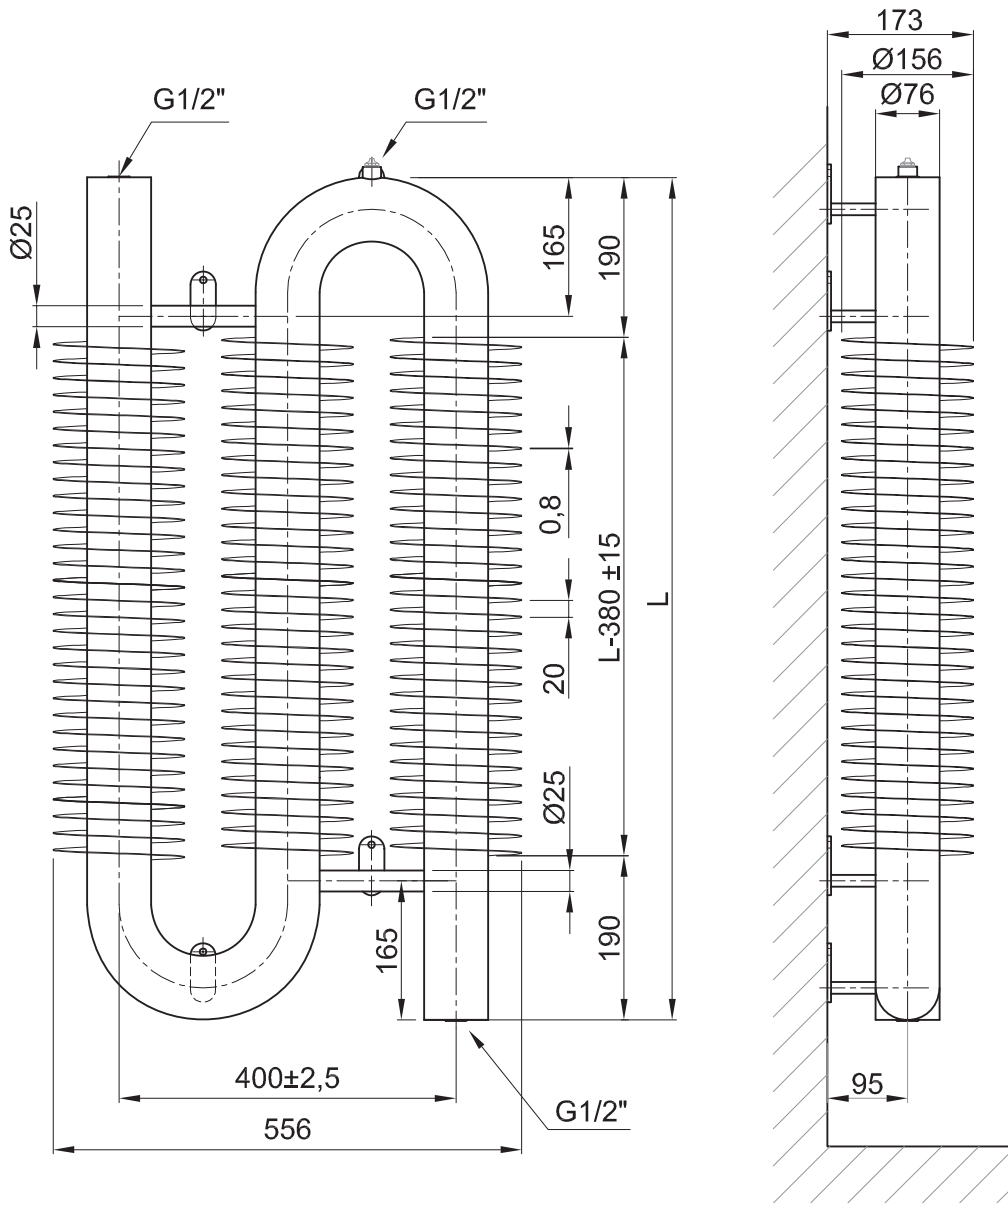

SPIRALIX Vertikal RAO3 76/156

Leistungsbereich Dt 50°C
400 ~ 6000 Watt
(je nach Abmessung)

Alle Abmessungen sind in MM. Abgeblendete Symbole können NICHT bestellt werden
*) Spezielle Abmessungen können auf Mass (Kundenwunsch) gefertigt werden

- Nur Wasserheizung, (geschlossenes System)
- Heizwasser & elektrisch (Kombi-Betrieb)
- Rein elektrisch

Stahl
Windung: 76/156 mm

Oberfläche
RAL 9010 weiss
Aufpreis: andere RAL

Betriebsdaten
max. 10 bar
max. 90° C

Standardbreiten
556 mm

Standardhöhen
500, 1000, 1500, 2000, 2500, 3000, 4000, 5000, 6000

Horizontale Variante
Spiralix Horizontal

Liefertermine
4 - 6 Wochen