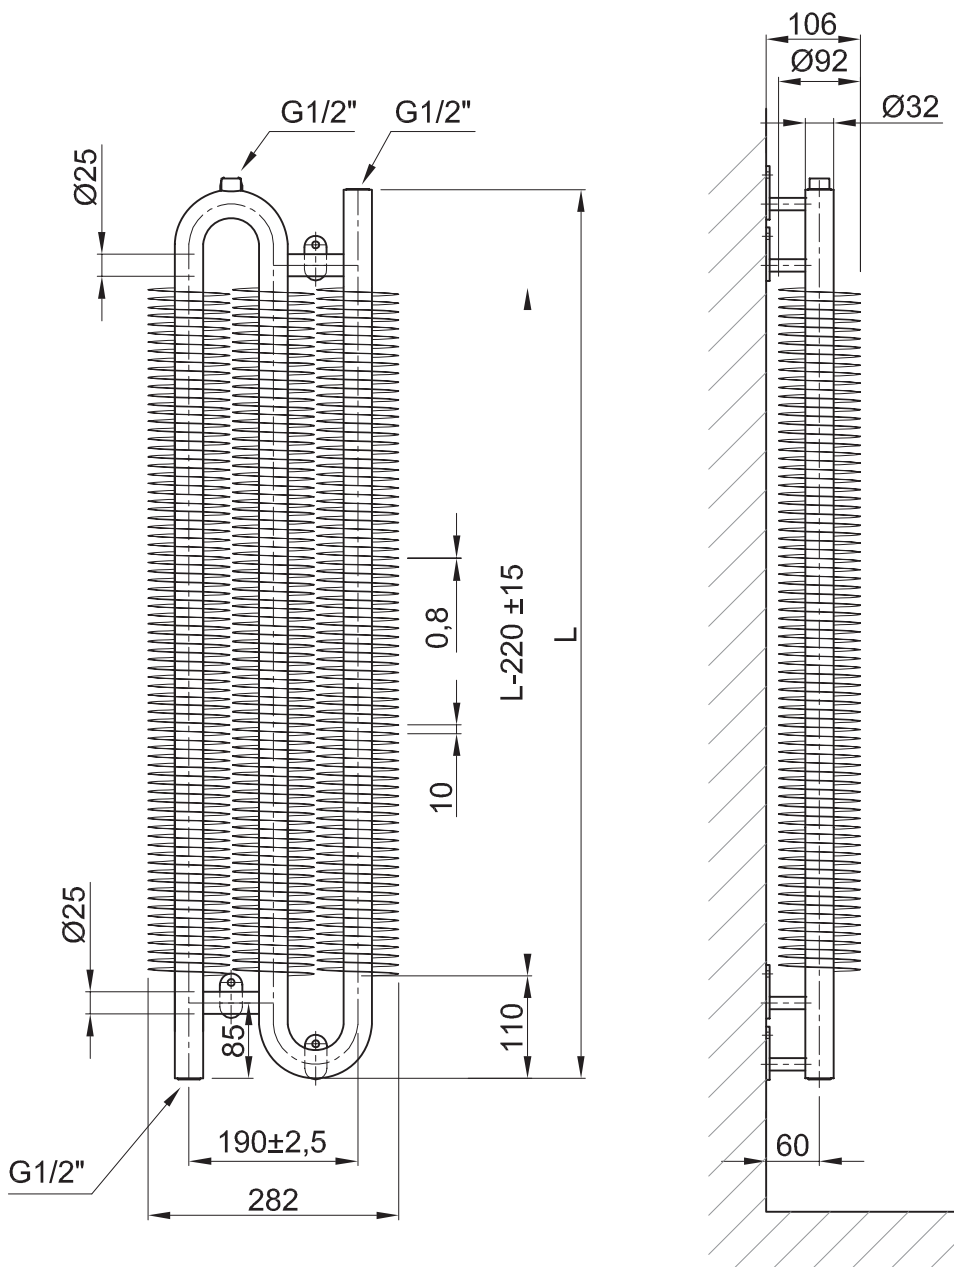

SPIRALIX Vertikal RAO3 32/92

Leistungsbereich Dt 50°C
300 ~ 2400 Watt
(je nach Abmessung)

Alle Abmessungen sind in MM. Abgeblendete Symbole können NICHT bestellt werden
*) Spezielle Abmessungen können auf Mass (Kundenwunsch) gefertigt werden

-  Nur Wasserheizung, (geschlossenes System)
-  Heizwasser & elektrisch (Kombi-Betrieb)
-  Rein elektrisch

 **Stahl**
Windung: 32/92 mm

 **Oberfläche**
RAL 9010 weiss
Aufpreis: andere RAL

 **Betriebsdaten**
max. 10 bar
max. 90° C

 (A) **Standardbreiten**
282 mm

 (B) **Standardhöhen**
500, 1000, 1500, 2000, 2500, 3000

 **Horizontale Variante**
Spiralix Horizontal

 **Liefertermine**
4 - 6 Wochen

Anschlüsse | Varianten

■ Aufpreis stadnard

 **Stahl**
Windung: 57/137 mm

 **Oberfläche**
RAL 9010 weiss
Aufpreis: andere RAL

 **Betriebsdaten**
max. 10 bar
max. 90° C

 (A) **Standardbreiten**
427 mm

 (B) **Standardhöhen**
500, 1000, 1500, 2000, 2500, 3000, 4000, 5000, 6000