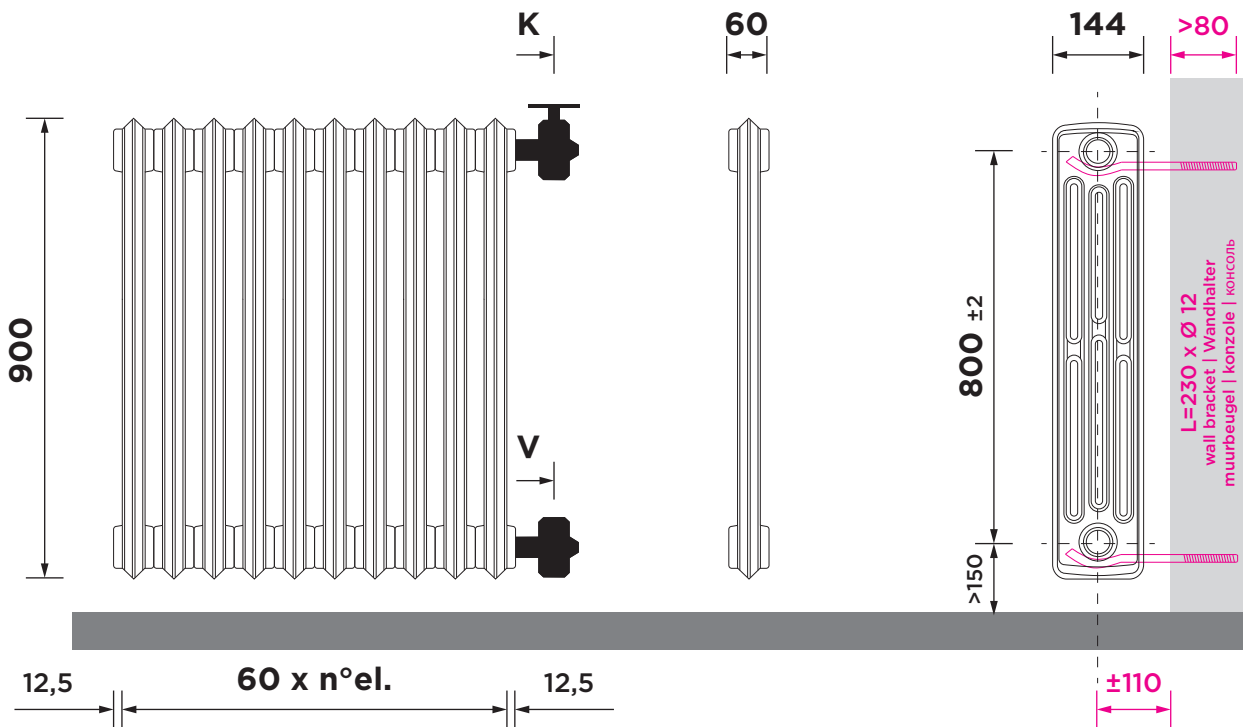

- K=70mm V=55mm Epoca
- K=55mm V=55mm ArtDeco, ArtDeco Thermostat, Liberty
- K=43mm V=43mm Anuova
- K=41mm V=41mm Black Wheel
- K=40mm V=40mm Vintage Handle/Wheel

Code	Wall Floor	Dimensions 1el. W x H x D [mm]	75/65/20°C [Watt]	Interax [mm]	Volume [l]	Weight [kg]
B14-360	W	60 x 300 x 144	47	200	0.35	3.9
B14-475	W	60 x 415 x 144	65	315	0.51	4.6
B14-660	W	60 x 600 x 144	93	500	0.90	5.1
B14-760	W	60 x 700 x 144	103	602	1.00	6.6
B14-960	W	60 x 900 x 144	132	800	1.20	8.3
B14-360	F	60 x 360 x 144	47	200	0.35	3.9
B14-475	F	60 x 475 x 144	65	315	0.51	4.6
B14-660	F	60 x 660 x 144	93	500	0.90	5.1
B14-760	F	60 x 760 x 144	103	602	1.00	6.6
B14-960	F	60 x 960 x 144	132	800	1.20	8.3

on the wall | wandhängend | muurhangend | на зди | на стене

BI4/660-W, all dimensions in mm ±2

on the floor | bodenstehend | vloerstaand | на зemi | на полу/ногах BI4/760-F, all dimensions in mm ±2

wall brackets not incl. - quantity and price accordig size/weight  
Wandhalter nicht inkl. - Anzahl und Preis je nach Größe/Gewicht  
Muurbeugel niet inbegrepen - aantal en prijs afhankelijk van grootte  
konzole nejsou součástí - počet a cena dle velikosti/hmotnosti  
настенные консоли не вкл. - кол. и цена в зависимости от размера

on the wall | wandhängend | muurhangend | на зди | на стене

BI4/760-W, all dimensions in mm ±2

on the floor | bodenstehend | vloerstaand | на зemi | на полу/ногах BI4/960-F, all dimensions in mm ±2

on the wall | wandhängend | muurhangend | на зди | на стене BI4/960-W, all dimensions in mm ±2