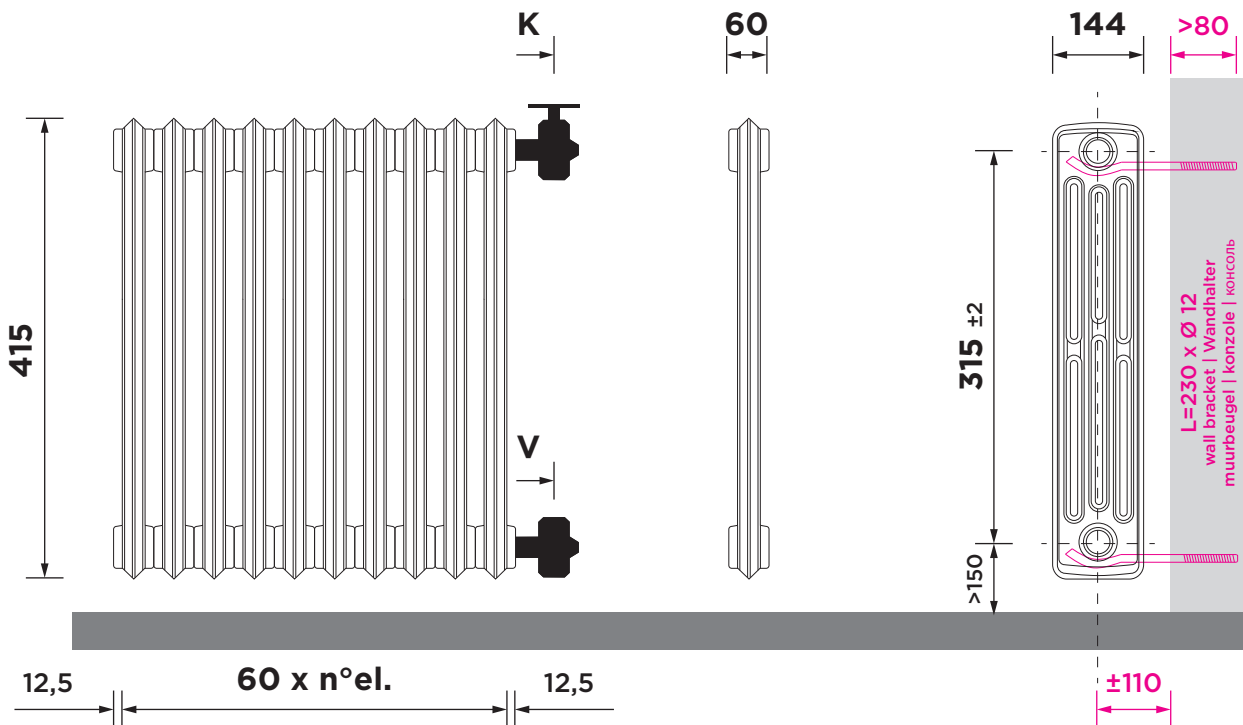

wall brackets not incl. - quantity and price accordig size/weight
Wandhalter nicht inkl. - Anzahl und Preis je nach Größe/Gewicht
Muurbeugel niet inbegrepen - aantal en prijs afhankelijk van grootte
konzole nejsou součástí - počet a cena dle velikosti/hmotnosti
настенные консоли не вкл. - кол. и цена в зависимости от размера