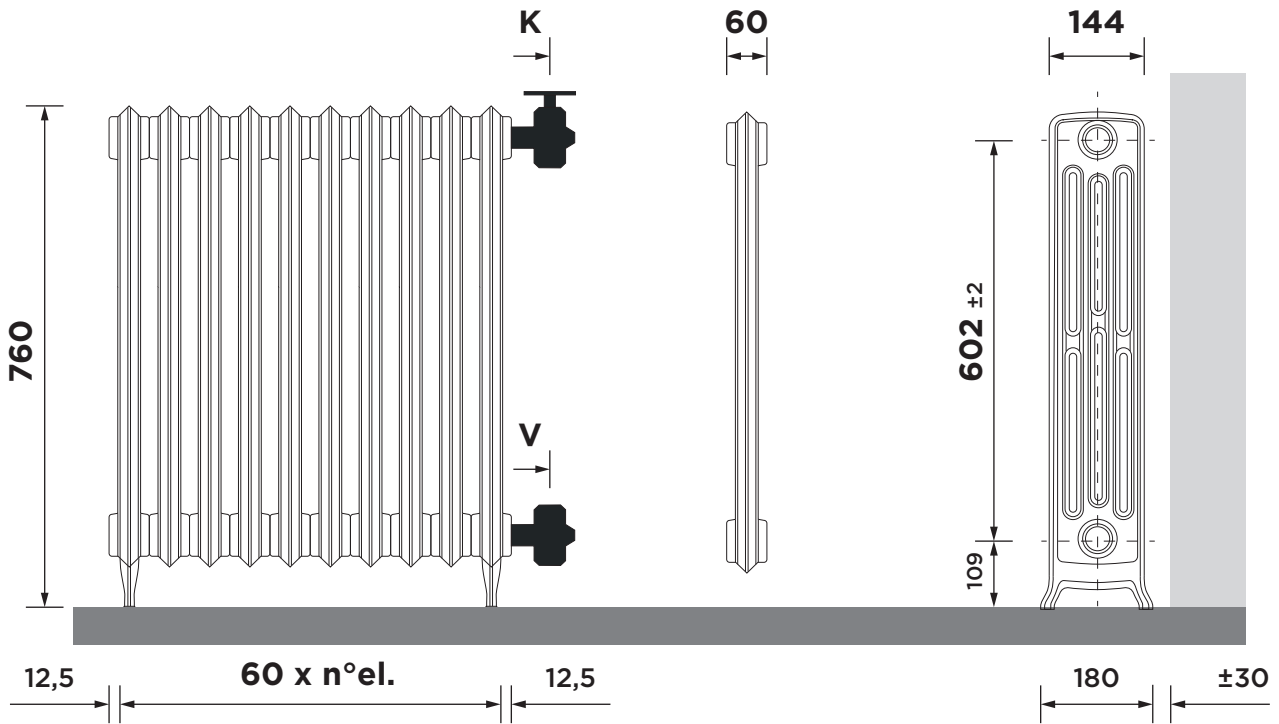

on the wall | wandhängend | muurhangend | на зди | на стене

BI4/660-W, all dimensions in mm ±2

on the floor | bodenstehend | vloerstaand | на зemi | на полу/ногах BI4/760-F, all dimensions in mm ±2