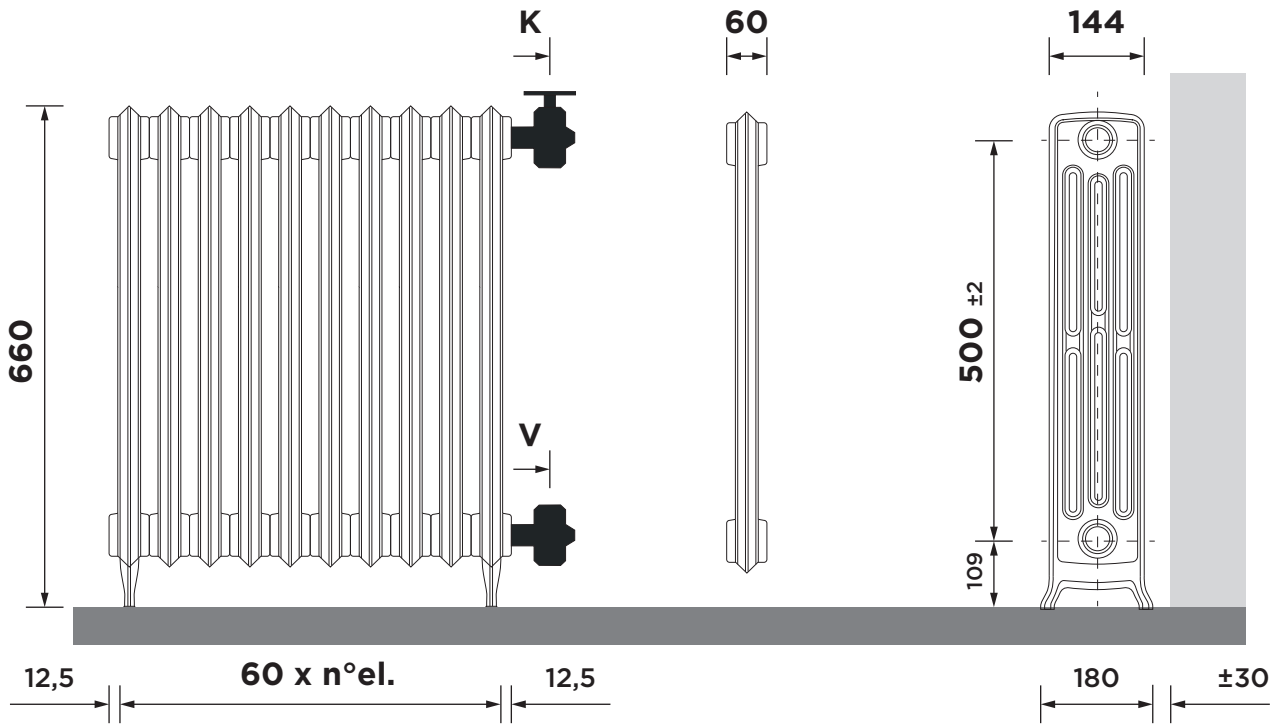

- K=70mm V=55mm Epoca
- K=55mm V=55mm ArtDeco, ArtDeco Thermostat, Liberty
- K=43mm V=43mm Anuova
- K=41mm V=41mm Black Wheel
- K=40mm V=40mm Vintage Handle/Wheel

Code	Wall Floor	Dimensions 1el. W x H x D [mm]	75/65/20°C [Watt]	Interax [mm]	Volume [l]	Weight [kg]
B14-360	W	60 x 300 x 144	47	200	0.35	3.9
B14-475	W	60 x 415 x 144	65	315	0.51	4.6
B14-660	W	60 x 600 x 144	93	500	0.90	5.1
B14-760	W	60 x 700 x 144	103	602	1.00	6.6
B14-960	W	60 x 900 x 144	132	800	1.20	8.3
B14-360	F	60 x 360 x 144	47	200	0.35	3.9
B14-475	F	60 x 475 x 144	65	315	0.51	4.6
B14-660	F	60 x 660 x 144	93	500	0.90	5.1
B14-760	F	60 x 760 x 144	103	602	1.00	6.6
B14-960	F	60 x 960 x 144	132	800	1.20	8.3

on the wall | wandhängend | muurhangend | на зди | на стене

BI4/360-W, all dimensions in mm ±2

on the floor | bodenstehend | vloerstaand | на зemi | на полу/ногах BI4/475-F, all dimensions in mm ±2

on the wall | wandhängend | muurhangend | на зди | на стене

BI4/475-W, all dimensions in mm ±2

wall brackets not incl. - quantity and price accordig size/weight  
Wandhalter nicht inkl. - Anzahl und Preis je nach Größe/Gewicht  
Muurbeugel niet inbegrepen - aantal en prijs afhankelijk van grootte  
konzole nejsou součástí - počet a cena dle velikosti/hmotnosti  
настенные консоли не вкл. - кол. и цена в зависимости от размера