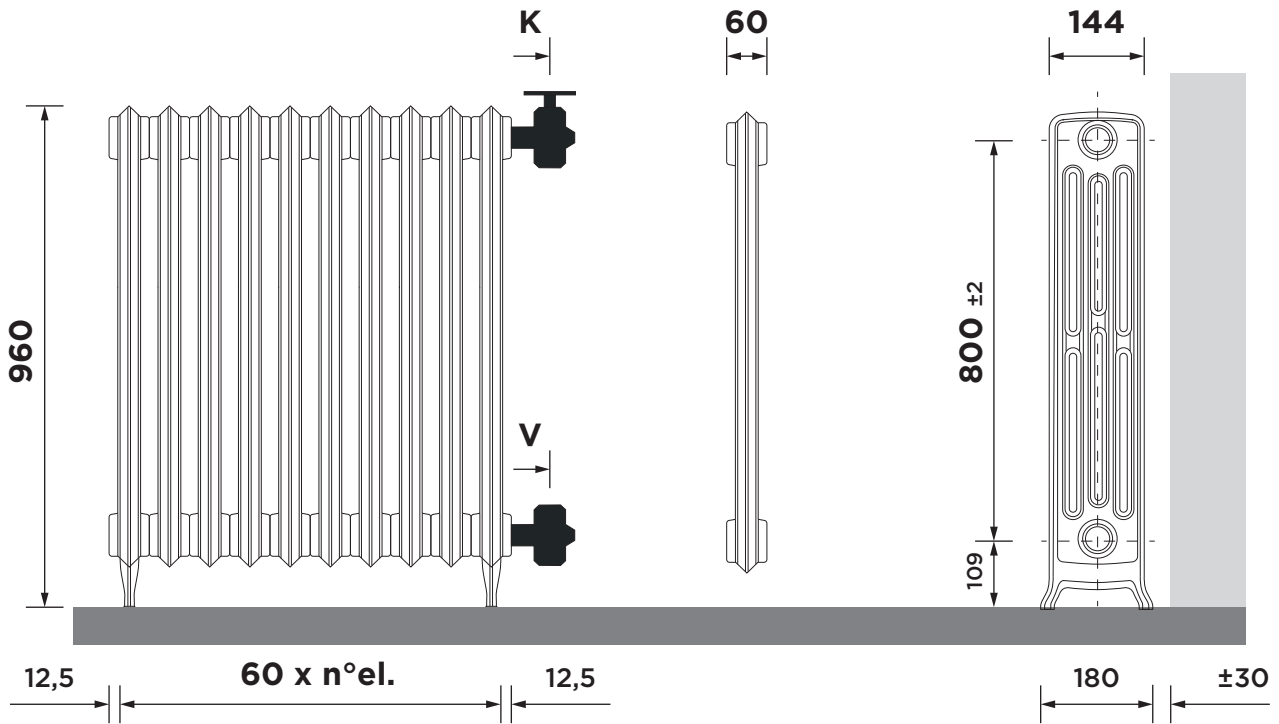

on the wall | wandhängend | muurhangend | на зди | на стене

BI4/760-W, all dimensions in mm ±2

on the floor | bodenstehend | vloerstaand | на зemi | на полу/ногах BI4/960-F, all dimensions in mm ±2