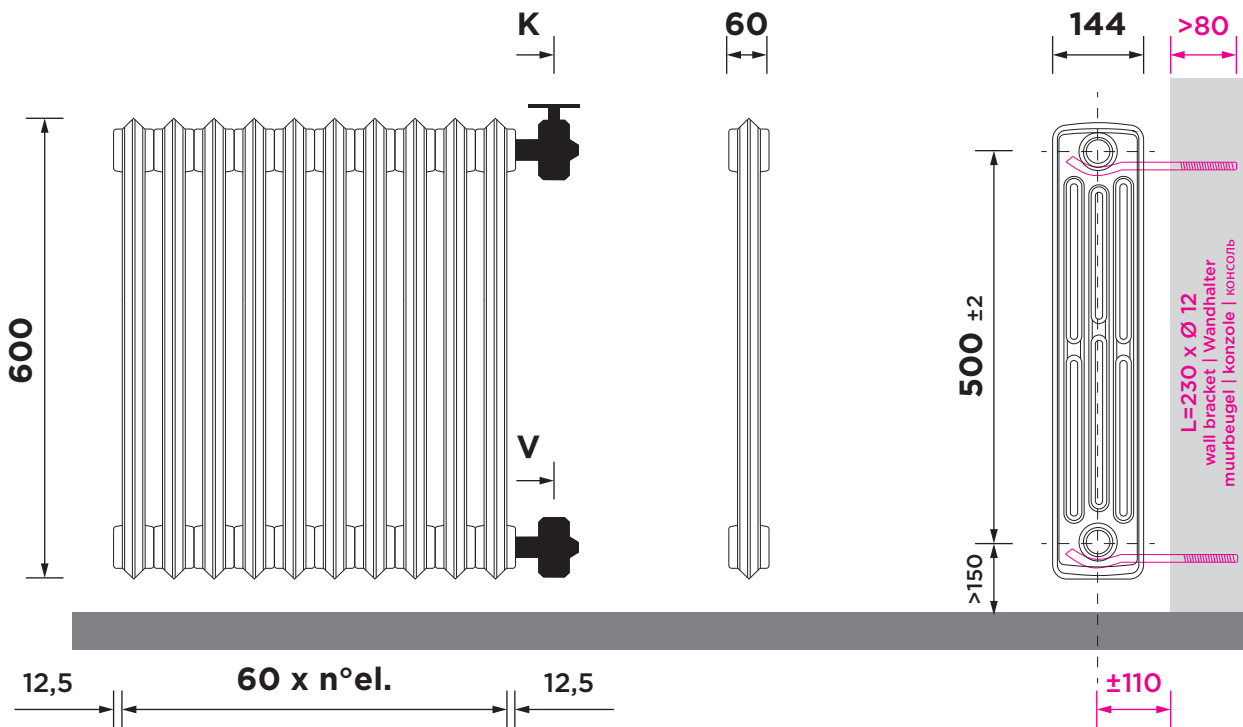

wall brackets not incl. - quantity and price accordig size/weight
Wandhalter nicht inkl. - Anzahl und Preis je nach Größe/Gewicht
Muurbeugel niet inbegrepen - aantal en prijs afhankelijk van grootte
konzole nejsou součástí - počet a cena dle velikosti/hmotnosti
настенные консоли не вкл. - кол. и цена в зависимости от размера