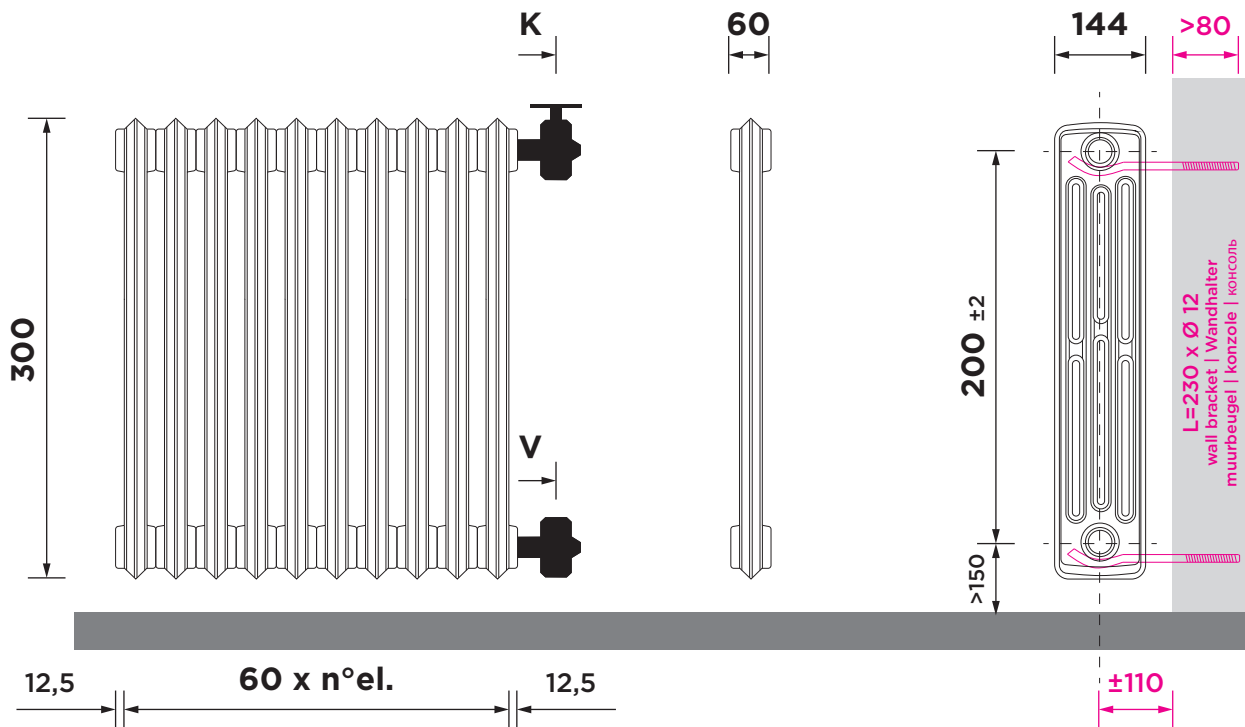

**BIAXO B14-760-29F, 1765 x 760 x 223mm, RAL9010 white, RetroWheel Chrom valve set**  
example installation | Beispiel von Einbau | příklad instalace | voorbeeld installatie | пример установки

**Features | Eigenschaften | Eigenschappen | vlastnosti | признаки:**

- cast iron | Gusseisen | gietijzer | litina | чугуны радиатор
- 3 - 31 sections | Glieder | Elementen | článků | элементы
- max. 4 bar | max 90°C
- 900, 1200, 1500, 2000 Watt 230V/50Hz

**Valve lenghts | Ventillängen | kraan lengtes | délky ventilů | Длина клапана**

- K=70mm V=55mm Epoca
- K=55mm V=55mm ArtDeco, ArtDeco Thermostat, Liberty
- K=43mm V=43mm Anuova
- K=41mm V=41mm Black Wheel
- K=40mm V=40mm Vintage Handle/Wheel

Code	Wall Floor	Dimensions 1el. W x H x D [mm]	75/65/20°C [Watt]	Interax [mm]	Volume [l]	Weight [kg]
B14-360	W	60 x 300 x 144	47	200	0.35	3.9
B14-475	W	60 x 415 x 144	65	315	0.51	4.6
B14-660	W	60 x 600 x 144	93	500	0.90	5.1
B14-760	W	60 x 700 x 144	103	602	1.00	6.6
B14-960	W	60 x 900 x 144	132	800	1.20	8.3
B14-360	F	60 x 360 x 144	47	200	0.35	3.9
B14-475	F	60 x 475 x 144	65	315	0.51	4.6
B14-660	F	60 x 660 x 144	93	500	0.90	5.1
B14-760	F	60 x 760 x 144	103	602	1.00	6.6
B14-960	F	60 x 960 x 144	132	800	1.20	8.3

**Connections | Anschlüsse | aansluitingen  
připojení | подключения:**

BIAXO 4, tolerances ±2 mm, \*) for extra charge

on the floor | bodenstehend | vloerstaand | на зemi | на полу/ногах BI4/360-F, all dimensions in mm ±2