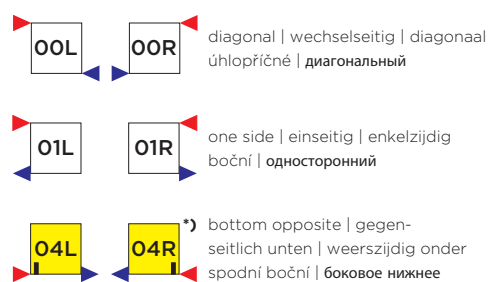

**Connections | Anschlüsse | aansluitingen
připojení | подключения:**

BIAXO 4, tolerances ±2 mm, *) for extra charge