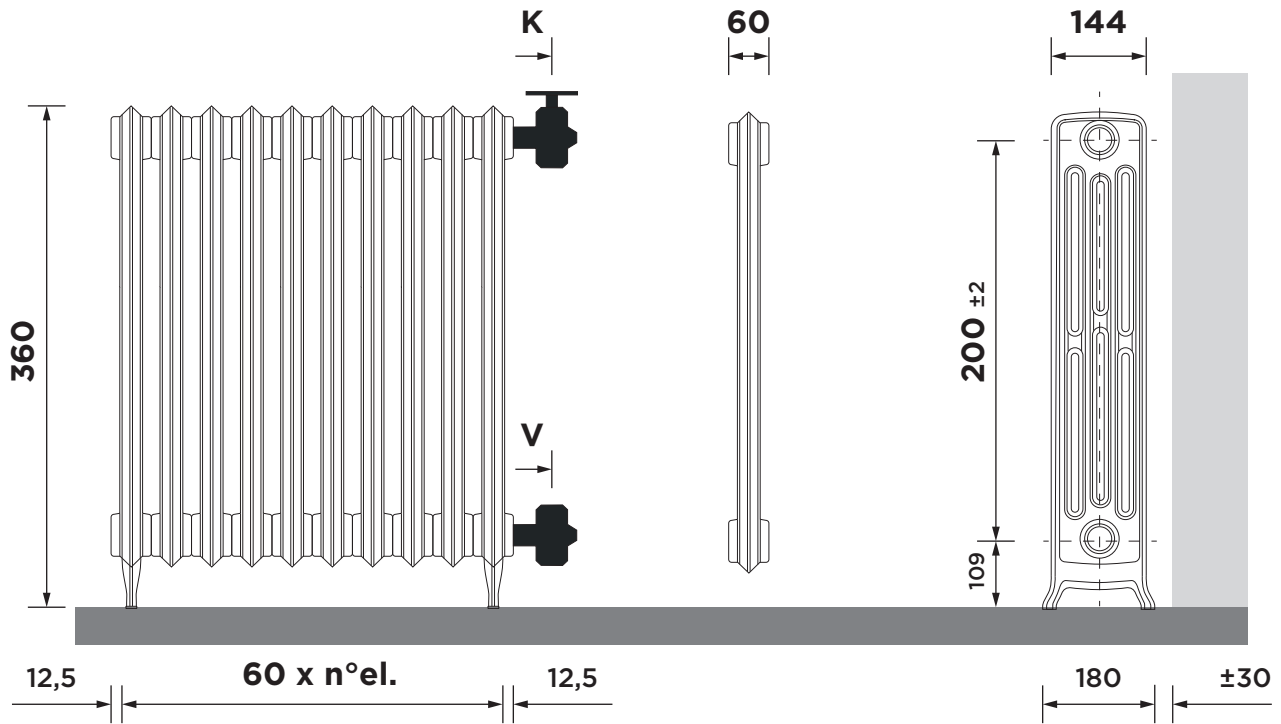

**BIAXO B14-760-29F, 1765 x 760 x 223mm, RAL9010 white, RetroWheel Chrom valve set**  
example installation | Beispiel von Einbau | příklad instalace | voorbeeld installatie | пример установки

**Features | Eigenschaften | Eigenschappen | vlastnosti | признаки:**

- cast iron | Gusseisen | gietijzer | litina | чугуны радиатор
- 3 - 31 sections | Glieder | Elementen | článků | элементы
- max. 4 bar | max 90°C
- 900, 1200, 1500, 2000 Watt 230V/50Hz

**Valve lenghts | Ventillängen | kraan lengtes | délky ventilů | Длина клапана**

- K=70mm V=55mm Epoca
- K=55mm V=55mm ArtDeco, ArtDeco Thermostat, Liberty
- K=43mm V=43mm Anuova
- K=41mm V=41mm Black Wheel
- K=40mm V=40mm Vintage Handle/Wheel

Code	Wall Floor	Dimensions 1el. W x H x D [mm]	75/65/20°C [Watt]	Interax [mm]	Volume [l]	Weight [kg]
B14-360	W	60 x 300 x 144	47	200	0.35	3.9
B14-475	W	60 x 415 x 144	65	315	0.51	4.6
B14-660	W	60 x 600 x 144	93	500	0.90	5.1
B14-760	W	60 x 700 x 144	103	602	1.00	6.6
B14-960	W	60 x 900 x 144	132	800	1.20	8.3
B14-360	F	60 x 360 x 144	47	200	0.35	3.9
B14-475	F	60 x 475 x 144	65	315	0.51	4.6
B14-660	F	60 x 660 x 144	93	500	0.90	5.1
B14-760	F	60 x 760 x 144	103	602	1.00	6.6
B14-960	F	60 x 960 x 144	132	800	1.20	8.3

**Connections | Anschlüsse | aansluitingen  
připojení | подключения:**

BIAXO 4, tolerances ±2 mm, \*) for extra charge

on the floor | bodenstehend | vloerstaand | на зemi | на полу/ногах BI4/360-F, all dimensions in mm ±2