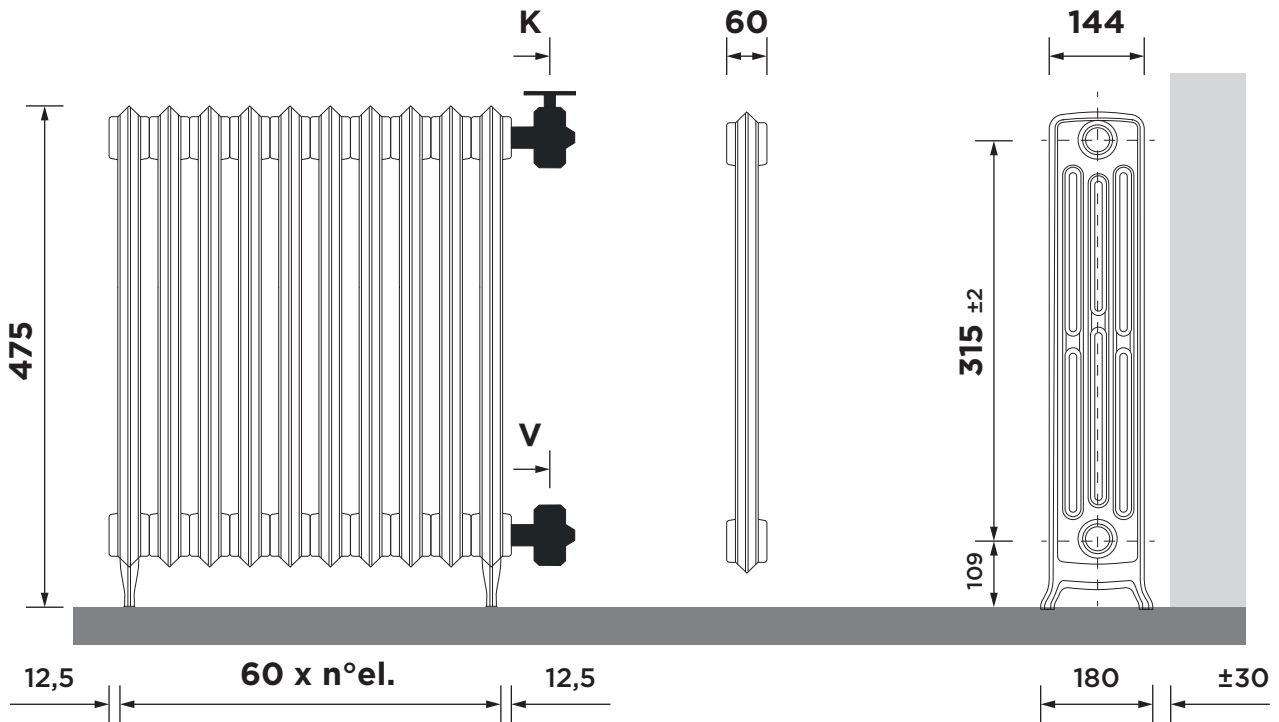

on the wall | wandhängend | muurhangend | на зди | на стене

BI4/360-W, all dimensions in mm ±2

on the floor | bodenstehend | vloerstaand | на зemi | на полу/ногах BI4/475-F, all dimensions in mm ±2