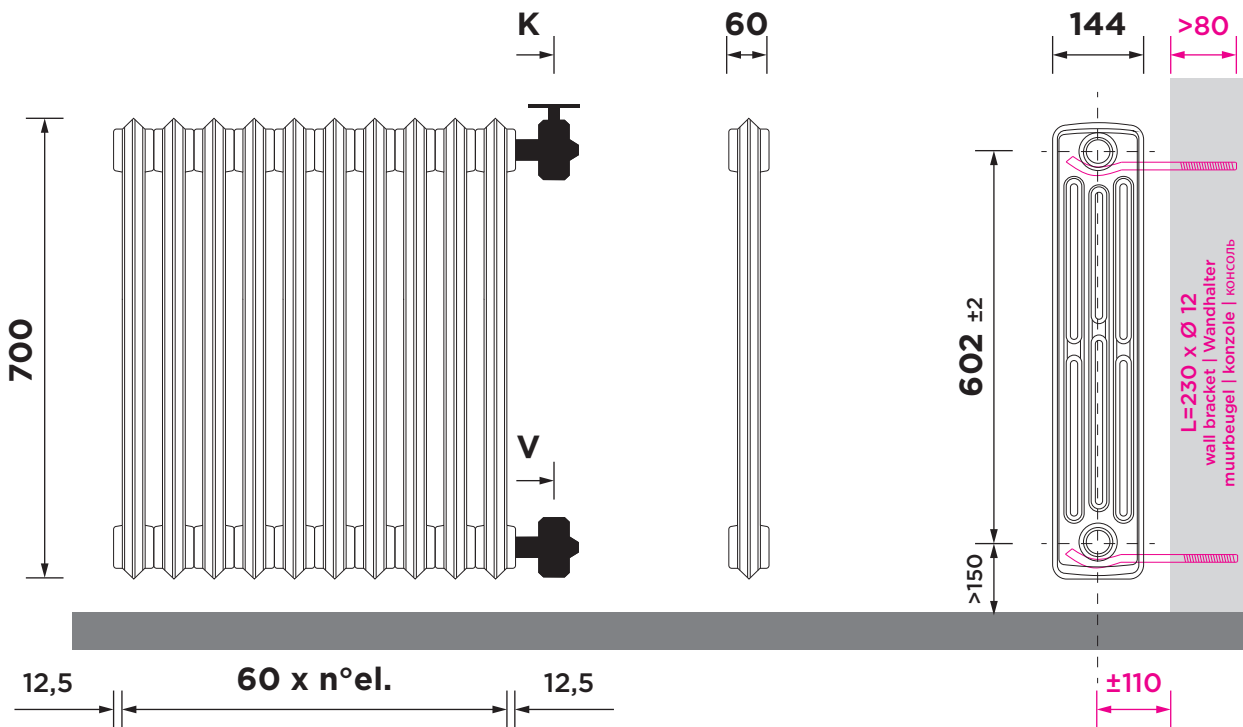

wall brackets not incl. - quantity and price accordig size/weight
Wandhalter nicht inkl. - Anzahl und Preis je nach Größe/Gewicht
Muurbeugel niet inbegrepen - aantal en prijs afhankelijk van grootte
konzole nejsou součástí - počet a cena dle velikosti/hmotnosti
настенные консоли не вкл. - кол. и цена в зависимости от размера