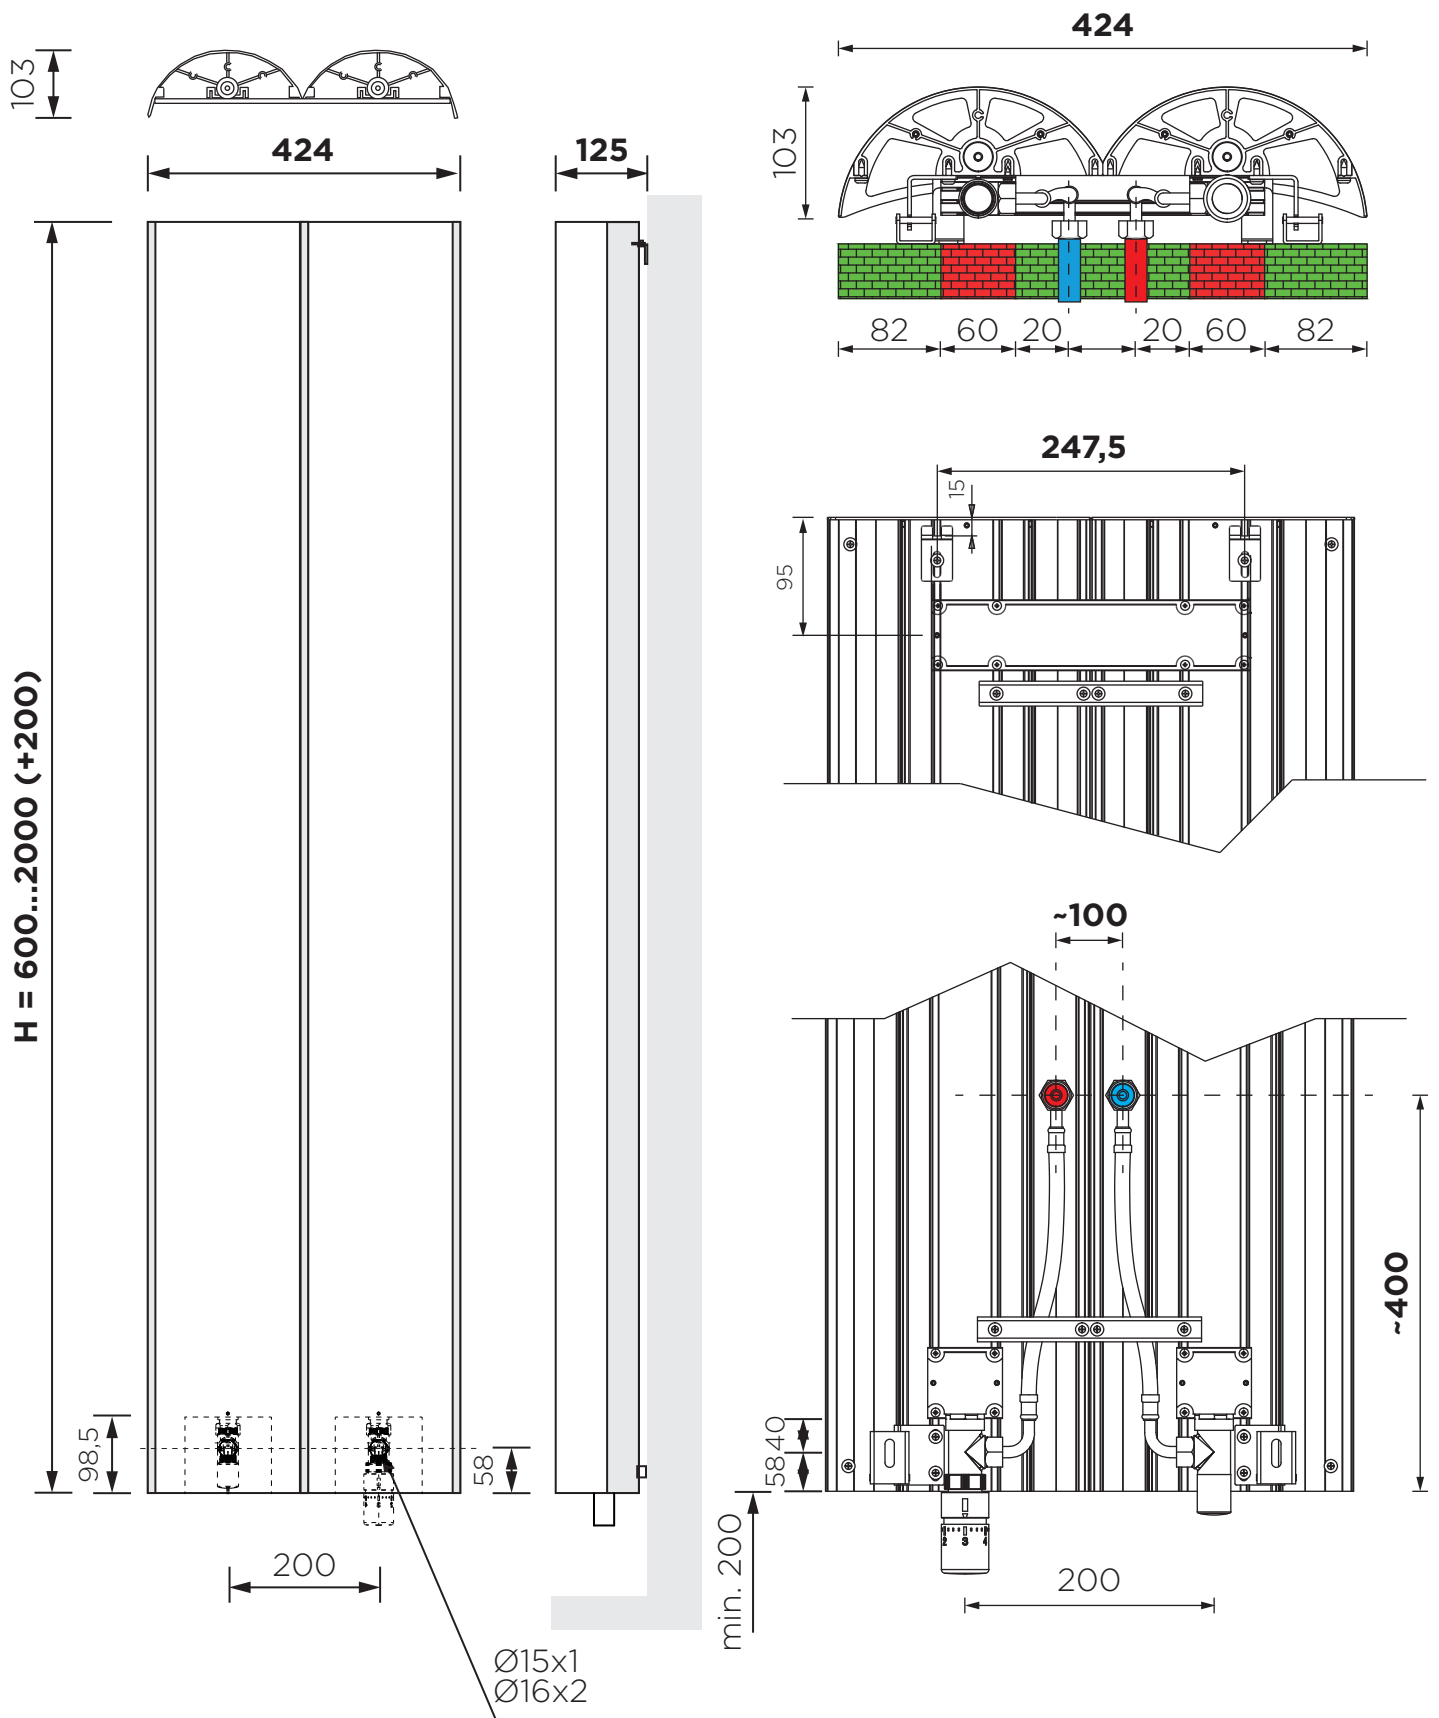

CLD1800-01, all dimesions in mm

CLD1800-02, all dimensions in mm

**Ø1/2" iron pipe | Stahlrohr | ocelová trubka | железная труба**

**Ø15x1mm cooper or stainless steel pipe | Kupfer-Edelstahlrohr | měď, nerez | медная труба**

**Ø16x2mm multilayer plastic pipe | Kunststoff-Verbundrohr | vícevrstvá plasto-hliníková trubka | пластик-алюминиевая труба**

**Ø16x2mm plastic pipe | Kunststoffrohr | plastová trubka | пластиковая труба**