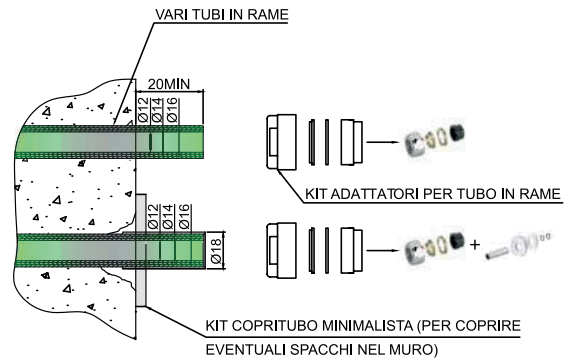

CLD1800-01, all dimesions in mm

CLD1800-02, all dimensions in mm

**Ø1/2" iron pipe | Stahlrohr | ocelová trubka | железная труба**

**Ø15x1mm cooper or stainless steel pipe | Kupfer-Edelstahlrohr | měď, nerez | медная труба**

**Ø16x2mm multilayer plastic pipe | Kunststoff-Verbundrohr | vícevrstvá plasto-hliníková trubka | пластик-алюминиевая труба**

**Ø16x2mm plastic pipe | Kunststoffrohr | plastová trubka | пластиковая труба**