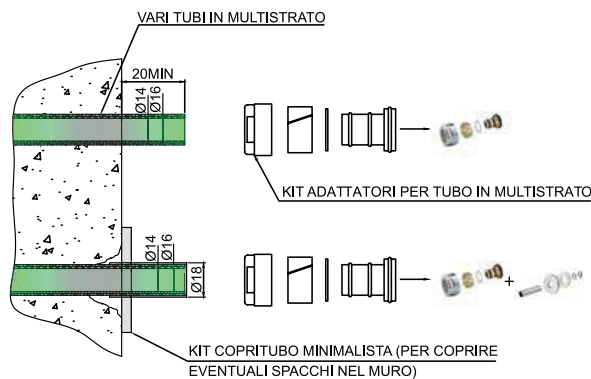

CLD1800-01, all dimesions in mm

CLD1800-02, all dimensions in mm

**Ø1/2" iron pipe | Stahlrohr | ocelová trubka | железная труба**

**Ø15x1mm cooper or stainless steel pipe | Kupfer-Edelstahlrohr | měď, nerez | медная труба**

**Ø16x2mm multilayer plastic pipe | Kunststoff-Verbundrohr | vícevrstvá plasto-hliníková trubka | пластик-алюминиевая труба**

**Ø16x2mm plastic pipe | Kunststoffrohr | plastová trubka | пластиковая труба**