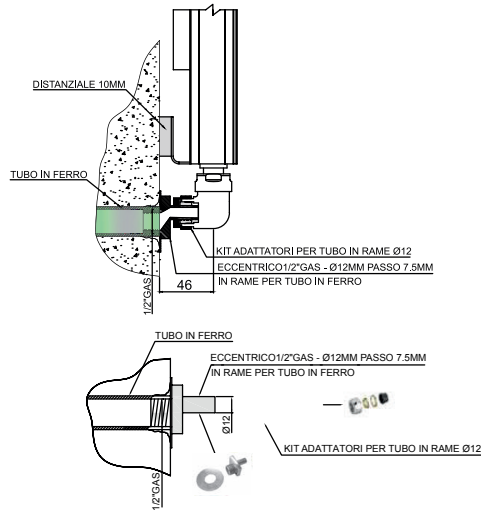

CLD1800-01, all dimesions in mm

CLD1800-02, all dimensions in mm

**Ø1/2" iron pipe | Stahlrohr | ocelová trubka | железная труба**

**Ø15x1mm cooper or stainless steel pipe | Kupfer-Edelstahlrohr | měď, nerez | медная труба**

**Ø16x2mm multilayer plastic pipe | Kunststoff-Verbundrohr | vícevrstvá plasto-hliníková trubka | пластик-алюминиевая труба**

**Ø16x2mm plastic pipe | Kunststoffrohr | plastová trubka | пластиковая труба**