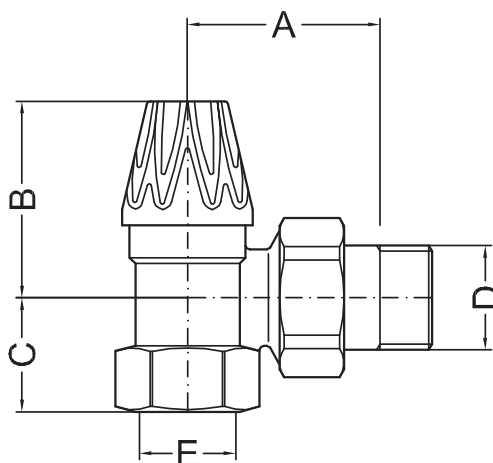

D	A	B	C	E
1/2"	52.5	105	28.5	24x19
3/4"	49.5	105	28.5	24x19

for steel pipes | für Stahlrohr-Leitungen | voor stalen buizen
pro ocelové trubky | для стальных труб

D	A	B	C	E
1/2"	52.5	105	28.5	1/2"F
3/4"	49.5	105	28.5	3/4"F

D	A	B	C	E
1/2"	55	49	28.5	24x19
3/4"	50	49	28.5	24x19

for steel pipes | für Stahlrohr-Leitungen | voor stalen buizen
pro ocelové trubky | для стальных труб

D	A	B	C	E
1/2"	55	49	28.5	1/2"F
3/4"	50	49	28.5	3/4"F

D	A	B	C	E
1/2"	49	80	32.5	24x19
3/4"	46	80	32.5	24x19

for steel pipes | für Stahlrohr-Leitungen | voor stalen buizen
pro ocelové trubky | для стальных труб

D	A	B	C	E
1/2"	45	80	32.5	1/2"F
3/4"	45	80	32.5	3/4"F

D	A	B	C	E
1/2"	49	51	32.5	24x19
3/4"	46	51	32.5	24x19

for steel pipes | für Stahlrohr-Leitungen | voor stalen buizen
pro ocelové trubky | для стальных труб

D	A	B	C	E
1/2"	49	51	32.5	1/2"F
3/4"	46	51	32.5	3/4"F