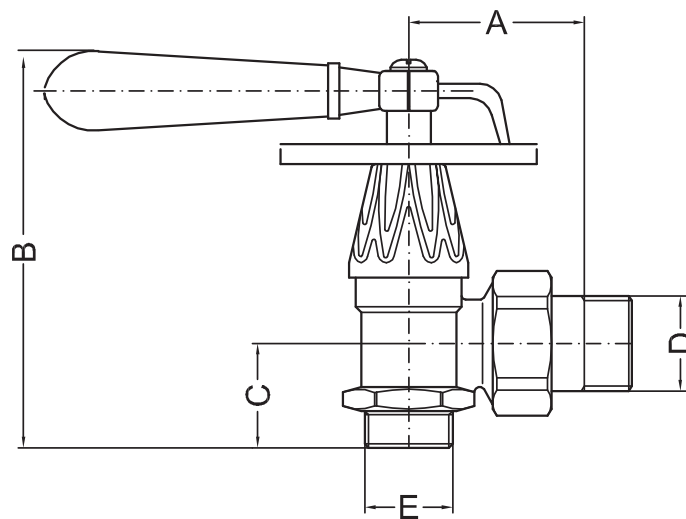

angeled valve non-thermostatic | Ventil ohne thermostat eck | kran haaks zonder thermostat
rohový ventil bez termostatu | угловой вентиль без термостата

for cooper or plastic pipes | für Kupfer oder Kunststoffrohre | voor koper of kunststof buizen
pro měděné nebo plastové rozvody | медные или пластиковые трубы

D	A	B	C	E
1/2"	52.5	105	28.5	24x19
3/4"	49.5	105	28.5	24x19

for steel pipes | für Stahlrohr-Leitungen | voor stalen buizen
pro ocelové trubky | для стальных труб

D	A	B	C	E
1/2"	52.5	105	28.5	1/2"F
3/4"	49.5	105	28.5	3/4"F

angeled lockshield | Rücklauf eck | lockshield haaks
rohová zpátečka | обратный клапан угловый

for cooper or plastic pipes | für Kupfer oder Kunststoffrohre | voor koper of kunststof buizen
pro měděné nebo plastové rozvody | медные или пластиковые трубы

D	A	B	C	E
1/2"	55	49	28.5	24x19
3/4"	50	49	28.5	24x19

for steel pipes | für Stahlrohr-Leitungen | voor stalen buizen
pro ocelové trubky | для стальных труб

D	A	B	C	E
1/2"	55	49	28.5	1/2"F
3/4"	50	49	28.5	3/4"F