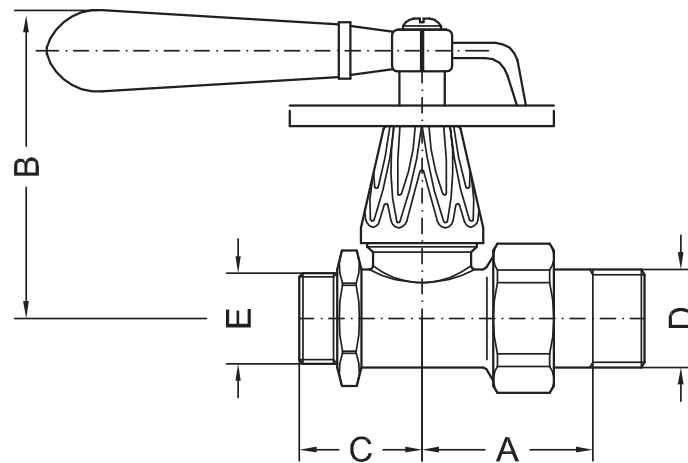

straight valve non-thermostatic | Ventil ohne Thermostat durchgang | kran recht zonder thermostaat
ventil přímý bez termostatu | прямой клапан без термостата

for cooper or plastic pipes | für Kupfer oder Kunststoffrohre | voor koper of kunststof buizen
pro měděné nebo plastové rozvody | медные или пластиковые трубы

D	A	B	C	E
1/2"	49	80	32.5	24x19
3/4"	46	80	32.5	24x19