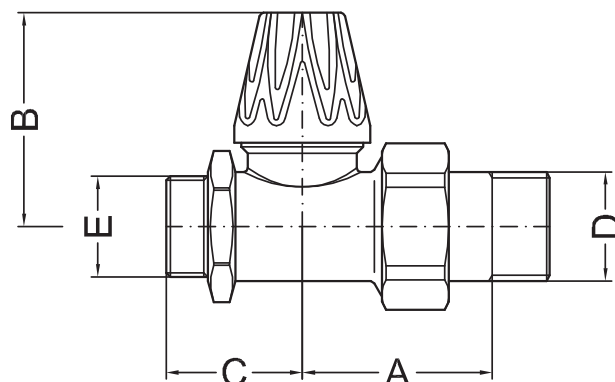

straight lockshield | Rücklauf durchgang | lockshield recht
přímá zpátečka | обратный клапан прямой

for cooper or plastic pipes | für Kupfer oder Kunststoffrohre | voor koper of kunststof buizen
pro měděné nebo plastové rozvody | медные или пластиковые трубы

D	A	B	C	E
1/2"	49	51	32.5	24x19
3/4"	46	51	32.5	24x19