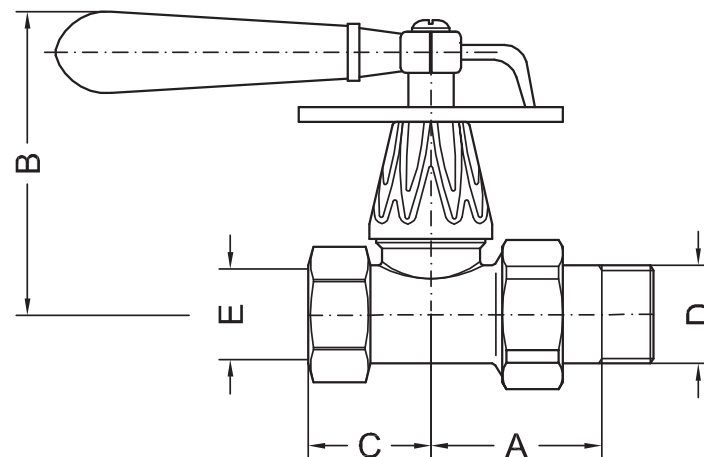

D	A	B	C	E
1/2"	52.5	105	28.5	24x19
3/4"	49.5	105	28.5	24x19

for steel pipes | für Stahlrohr-Leitungen | voor stalen buizen
pro ocelové trubky | для стальных труб

D	A	B	C	E
1/2"	52.5	105	28.5	1/2"F
3/4"	49.5	105	28.5	3/4"F

D	A	B	C	E
1/2"	55	49	28.5	24x19
3/4"	50	49	28.5	24x19

for steel pipes | für Stahlrohr-Leitungen | voor stalen buizen
pro ocelové trubky | для стальных труб

D	A	B	C	E
1/2"	55	49	28.5	1/2"F
3/4"	50	49	28.5	3/4"F

D	A	B	C	E
1/2"	49	80	32.5	24x19
3/4"	46	80	32.5	24x19

for steel pipes | für Stahlrohr-Leitungen | voor stalen buizen
pro ocelové trubky | для стальных труб

D	A	B	C	E
1/2"	45	80	32.5	1/2"F
3/4"	45	80	32.5	3/4"F

D	A	B	C	E
1/2"	49	51	32.5	24x19
3/4"	46	51	32.5	24x19

for steel pipes | für Stahlrohr-Leitungen | voor stalen buizen
pro ocelové trubky | для стальных труб

D	A	B	C	E
1/2"	49	51	32.5	1/2"F
3/4"	46	51	32.5	3/4"F