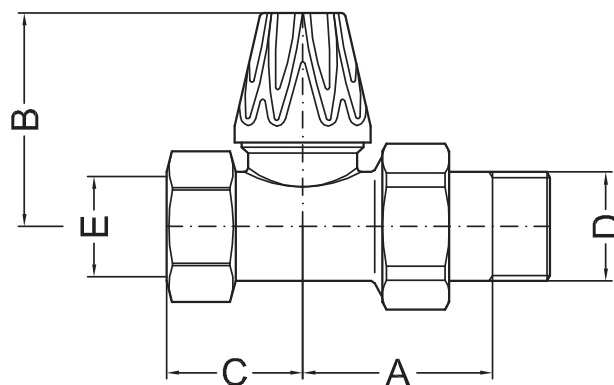

D	A	B	C	E
1/2"	55	49	28.5	24x19
3/4"	50	49	28.5	24x19

for steel pipes | für Stahlrohr-Leitungen | voor stalen buizen
pro ocelové trubky | для стальных труб

D	A	B	C	E
1/2"	55	49	28.5	1/2"F
3/4"	50	49	28.5	3/4"F

D	A	B	C	E
1/2"	49	80	32.5	24x19
3/4"	46	80	32.5	24x19

for steel pipes | für Stahlrohr-Leitungen | voor stalen buizen
pro ocelové trubky | для стальных труб

D	A	B	C	E
1/2"	45	80	32.5	1/2"F
3/4"	45	80	32.5	3/4"F

D	A	B	C	E
1/2"	49	51	32.5	24x19
3/4"	46	51	32.5	24x19

for steel pipes | für Stahlrohr-Leitungen | voor stalen buizen
pro ocelové trubky | для стальных труб

D	A	B	C	E
1/2"	49	51	32.5	1/2"F
3/4"	46	51	32.5	3/4"F