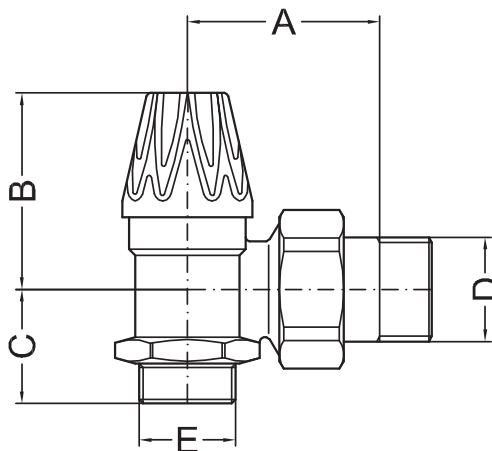

D	A	B	C	E
1/2"	52.5	105	28.5	24x19
3/4"	49.5	105	28.5	24x19

for steel pipes | für Stahlrohr-Leitungen | voor stalen buizen
pro ocelové trubky | для стальных труб

D	A	B	C	E
1/2"	52.5	105	28.5	1/2"F
3/4"	49.5	105	28.5	3/4"F

angeled lockshield | Rücklauf eck | lockshield haaks
rohová zpátečka | обратный клапан угловый

for cooper or plastic pipes | für Kupfer oder Kunststoffrohre | voor koper of kunststof buizen
pro měděné nebo plastové rozvody | медные или пластиковые трубы

D	A	B	C	E
1/2"	55	49	28.5	24x19
3/4"	50	49	28.5	24x19

for steel pipes | für Stahlrohr-Leitungen | voor stalen buizen
pro ocelové trubky | для стальных труб

D	A	B	C	E
1/2"	55	49	28.5	1/2"F
3/4"	50	49	28.5	3/4"F

D	A	B	C	E
1/2"	49	51	32.5	24x19
3/4"	46	51	32.5	24x19

for steel pipes | für Stahlrohr-Leitungen | voor stalen buizen
pro ocelové trubky | для стальных труб

D	A	B	C	E
1/2"	49	51	32.5	1/2"F
3/4"	46	51	32.5	3/4"F