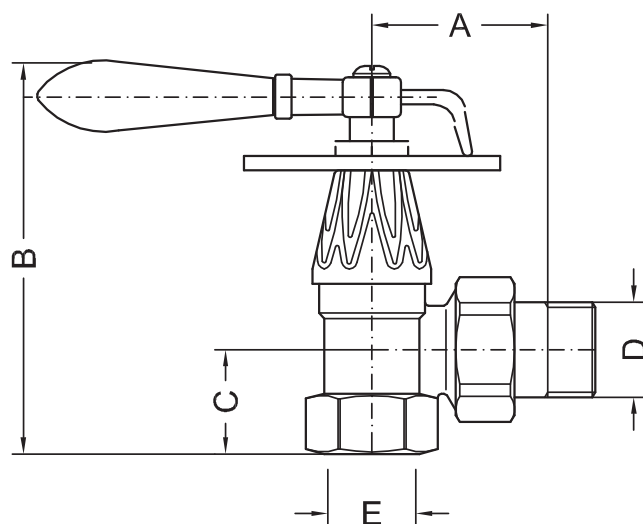

angeled valve non-thermostatic | Ventil ohne thermostat eck | kran haaks zonder thermostat
rohový ventil bez termostatu | угловой вентиль без термостата

for cooper or plastic pipes | für Kupfer oder Kunststoffrohre | voor koper of kunststof buizen
pro měděné nebo plastové rozvody | медные или пластиковые трубы

D	A	B	C	E
1/2"	52.5	105	28.5	24x19
3/4"	49.5	105	28.5	24x19

for steel pipes | für Stahlrohr-Leitungen | voor stalen buizen
pro ocelové trubky | для стальных труб

D	A	B	C	E
1/2"	52.5	105	28.5	1/2"F
3/4"	49.5	105	28.5	3/4"F

angeled lockshield | Rücklauf eck | lockshield haaks
rohová zpátečka | обратный клапан угловый

for cooper or plastic pipes | für Kupfer oder Kunststoffrohre | voor koper of kunststof buizen
pro měděné nebo plastové rozvody | медные или пластиковые трубы

D	A	B	C	E
1/2"	55	49	28.5	24x19
3/4"	50	49	28.5	24x19

for steel pipes | für Stahlrohr-Leitungen | voor stalen buizen
pro ocelové trubky | для стальных труб

D	A	B	C	E
1/2"	55	49	28.5	1/2"F
3/4"	50	49	28.5	3/4"F